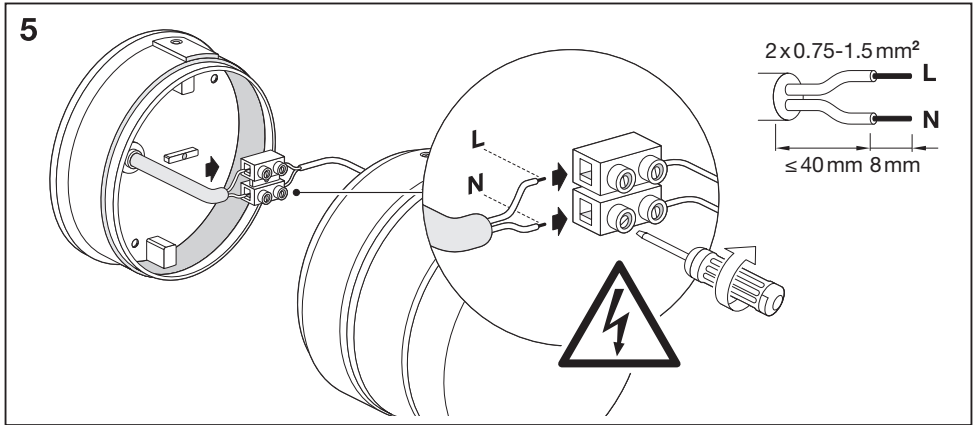

Outdoor Surface Pole