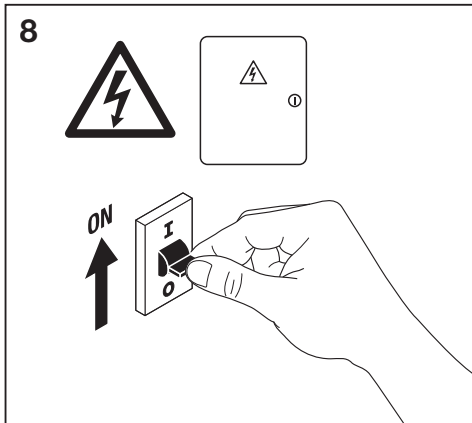

Outdoor Surface Pole