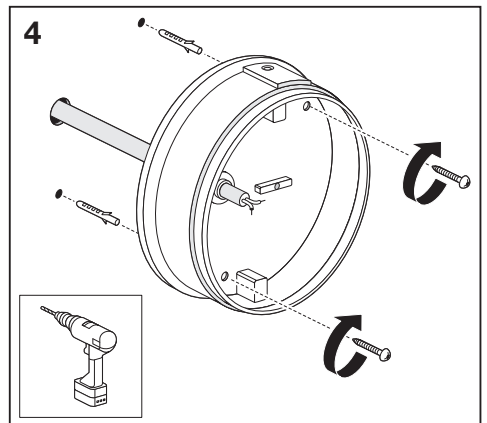

Outdoor Surface Pole