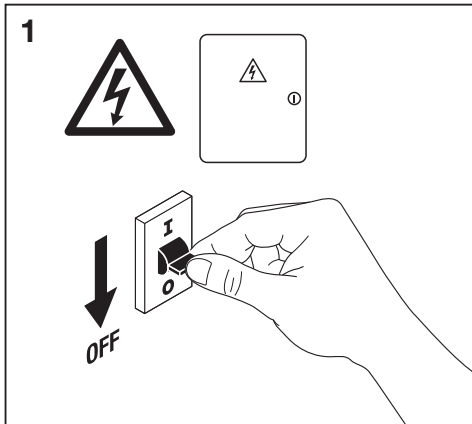

Outdoor Surface Pole