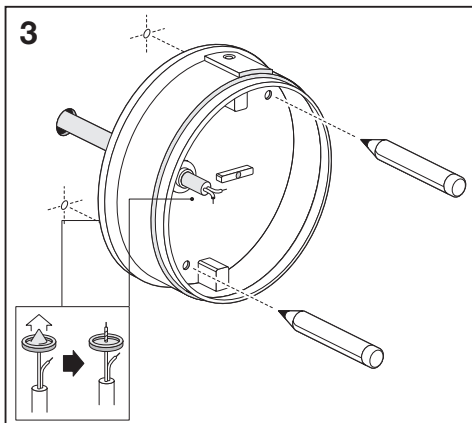

Outdoor Surface Pole