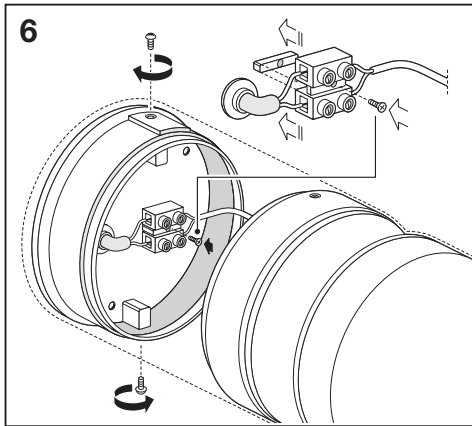

Outdoor Surface Pole