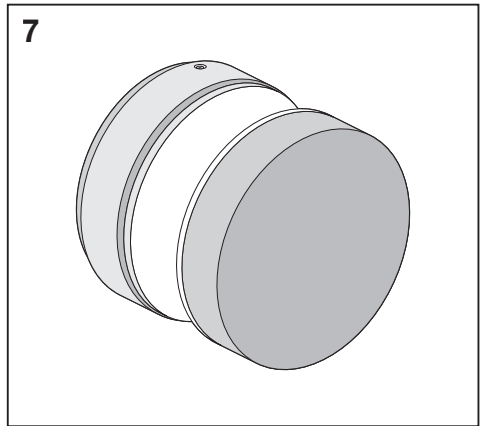

Outdoor Surface Pole