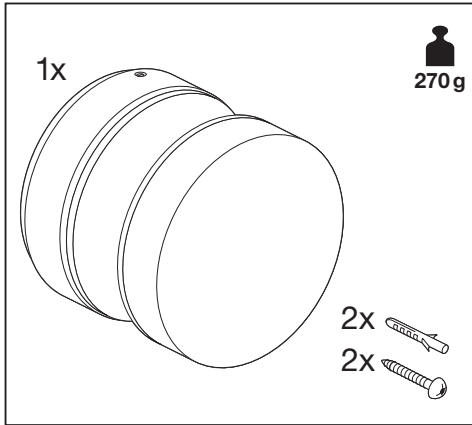

Outdoor Surface Pole