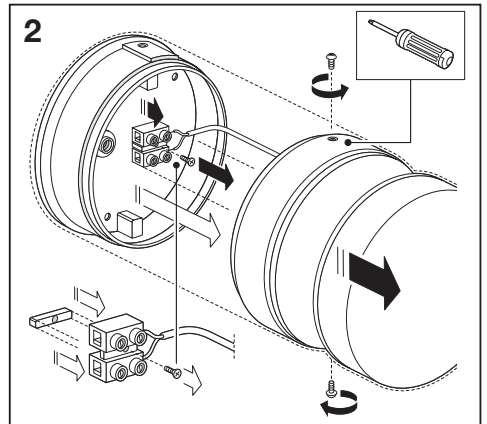

Outdoor Surface Pole