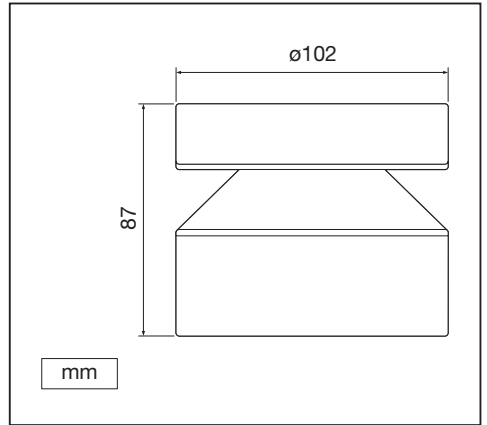

Outdoor Surface Pole