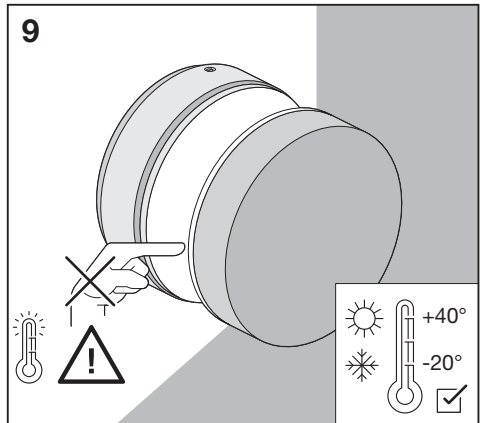

Outdoor Surface Pole