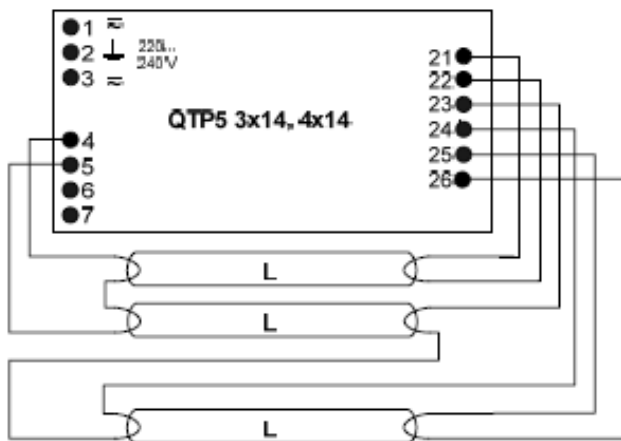

Lamp wiring | Lampenverdrahtung

QTP5 3x14, 4x14

Max. permitted cable length in between ECG and lamp: 1.5 m (PIN 4, 5, 21, 22, 23, 24); 1.0 m (PIN 5, 7, 25, 26)

Max. zulässige Leitungslänge zwischen EVG und Lampe: 1,5 m (PIN 4, 5, 21, 22, 23, 24); 1,0 m (PIN 6, 7, 25, 26)