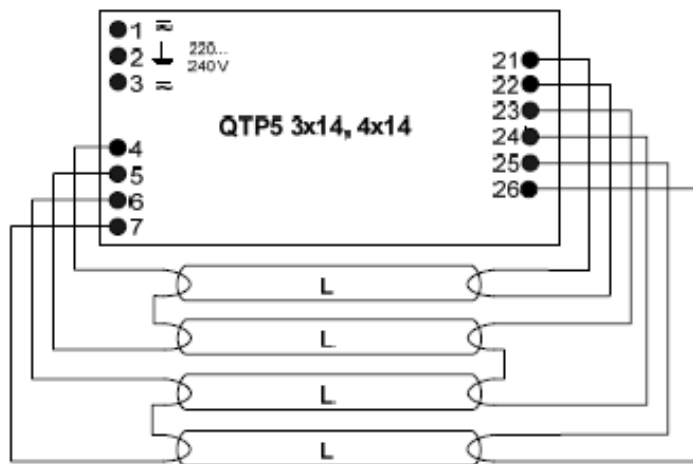

Lamp wiring | Lampenverdrahtung

QTP5 3x14, 4x14

Max. permitted cable length in between ECG and lamp: 1.5 m (PIN 4, 5, 21, 22, 23, 24); 1.0 m (PIN 5, 7, 25, 26)

Max. zulässige Leitungslänge zwischen EVG und Lampe: 1,5 m (PIN 4, 5, 21, 22, 23, 24); 1,0 m (PIN 6, 7, 25, 26)