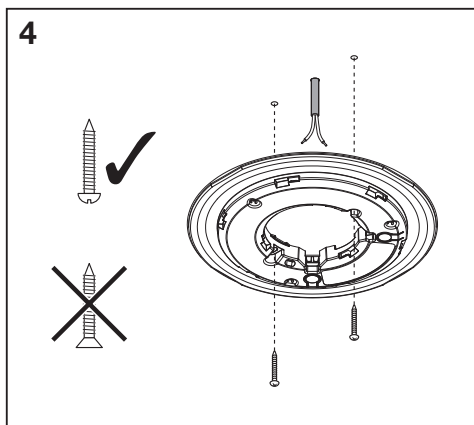

---

**LED FLAT**

---

|                          | EAN           | W  | lm   | K    | ⊖ (°C)    | V~      | mA  | Hz    | PF   |
|--------------------------|---------------|----|------|------|-----------|---------|-----|-------|------|
| <b>LED FLAT 20W 10x1</b> | 4058075228399 | 20 | 1200 | 2700 | -20...+40 | 220-240 | 155 | 50/60 | >0.5 |