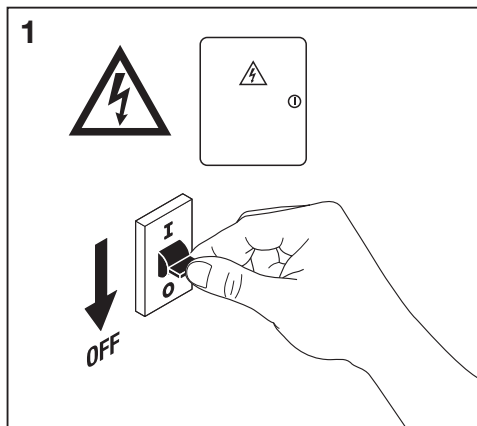

---

**LED FLAT**

---

|                          | EAN           | W  | lm   | K    | ⊖ (°C)    | V~      | mA  | Hz    | PF   |
|--------------------------|---------------|----|------|------|-----------|---------|-----|-------|------|
| <b>LED FLAT 20W 10x1</b> | 4058075228399 | 20 | 1200 | 2700 | -20...+40 | 220-240 | 155 | 50/60 | >0.5 |