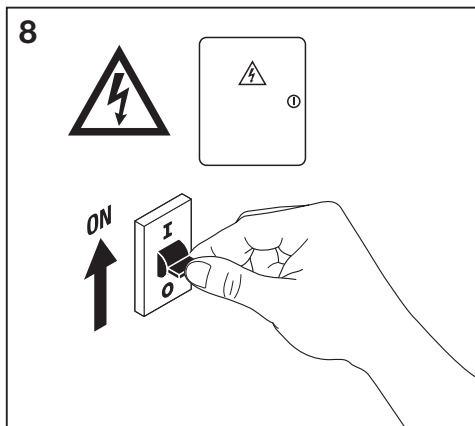

---

**LED FLAT**

---

|                          | EAN           | W  | lm   | K    | ⊖ (°C)    | V~      | mA  | Hz    | PF   |
|--------------------------|---------------|----|------|------|-----------|---------|-----|-------|------|
| <b>LED FLAT 20W 10x1</b> | 4058075228399 | 20 | 1200 | 2700 | -20...+40 | 220-240 | 155 | 50/60 | >0.5 |