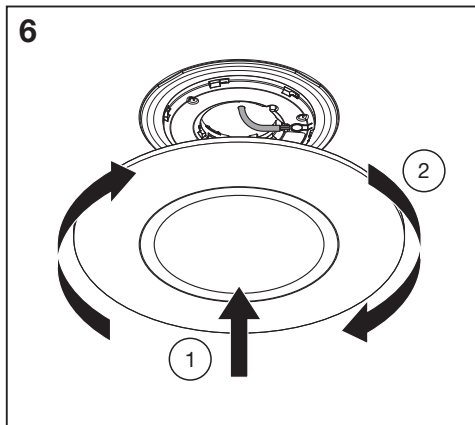

---

**LED FLAT**

---

|                          | EAN           | W  | lm   | K    | ⊖ (°C)    | V~      | mA  | Hz    | PF   |
|--------------------------|---------------|----|------|------|-----------|---------|-----|-------|------|
| <b>LED FLAT 20W 10x1</b> | 4058075228399 | 20 | 1200 | 2700 | -20...+40 | 220-240 | 155 | 50/60 | >0.5 |