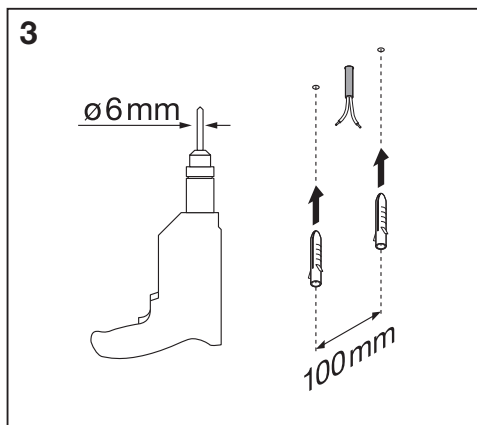

---

**LED FLAT**

---

|                          | EAN           | W  | lm   | K    | ⊖ (°C)    | V~      | mA  | Hz    | PF   |
|--------------------------|---------------|----|------|------|-----------|---------|-----|-------|------|
| <b>LED FLAT 20W 10x1</b> | 4058075228399 | 20 | 1200 | 2700 | -20...+40 | 220-240 | 155 | 50/60 | >0.5 |