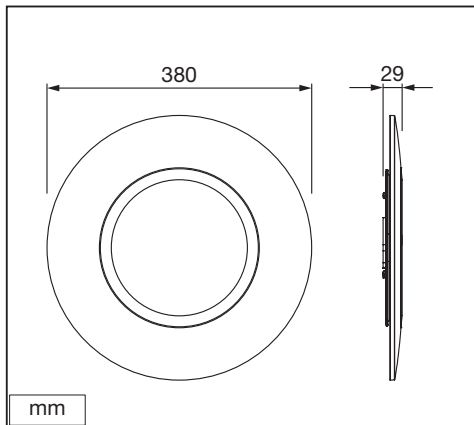

---

**LED FLAT**

---

|                          | EAN           | W  | lm   | K    | ⊖ (°C)    | V~      | mA  | Hz    | PF   |
|--------------------------|---------------|----|------|------|-----------|---------|-----|-------|------|
| <b>LED FLAT 20W 10x1</b> | 4058075228399 | 20 | 1200 | 2700 | -20...+40 | 220-240 | 155 | 50/60 | >0.5 |