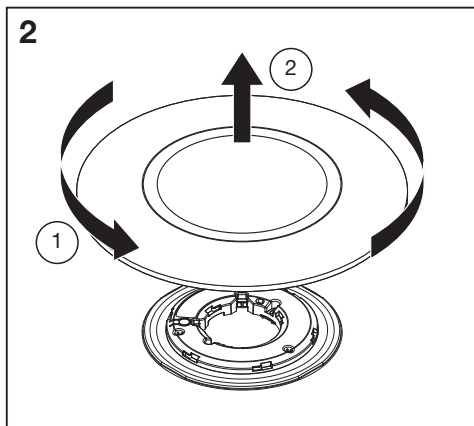

---

**LED FLAT**

---

|                          | EAN           | W  | lm   | K    | ⊖ (°C)    | V~      | mA  | Hz    | PF   |
|--------------------------|---------------|----|------|------|-----------|---------|-----|-------|------|
| <b>LED FLAT 20W 10x1</b> | 4058075228399 | 20 | 1200 | 2700 | -20...+40 | 220-240 | 155 | 50/60 | >0.5 |