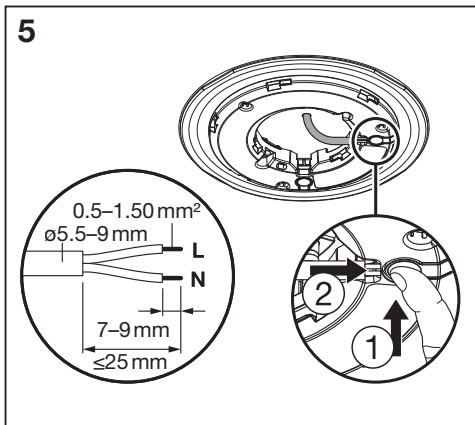

---

**LED FLAT**

---

|                          | EAN           | W  | lm   | K    | ⊖ (°C)    | V~      | mA  | Hz    | PF   |
|--------------------------|---------------|----|------|------|-----------|---------|-----|-------|------|
| <b>LED FLAT 20W 10x1</b> | 4058075228399 | 20 | 1200 | 2700 | -20...+40 | 220-240 | 155 | 50/60 | >0.5 |