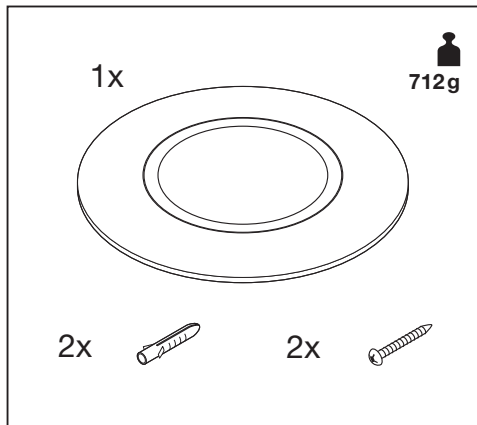

---

**LED FLAT**

---

|                          | EAN           | W  | lm   | K    | ⊖ (°C)    | V~      | mA  | Hz    | PF   |
|--------------------------|---------------|----|------|------|-----------|---------|-----|-------|------|
| <b>LED FLAT 20W 10x1</b> | 4058075228399 | 20 | 1200 | 2700 | -20...+40 | 220-240 | 155 | 50/60 | >0.5 |