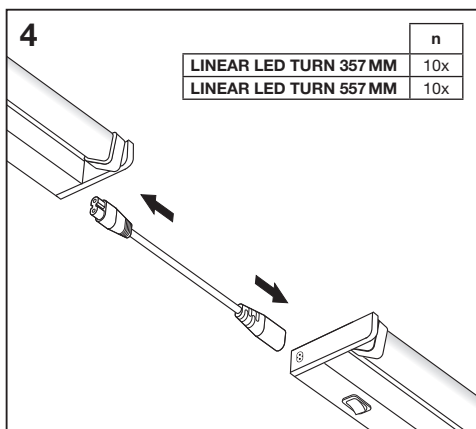

## LINEAR LED TURN

---

	<b>EAN</b>	<b>W</b>	<b>lm</b>	<b>K</b>	<b>V~</b>	<b>Hz</b>	<b>PF</b>
<b>LINEAR LED TURN 357 MM 3000K</b>	4058075268388	6	380	3000	220-240	50/60	>0.9
<b>LINEAR LED TURN 557 MM 3000K</b>	4058075227972	10	600	3000	220-240	50/60	>0.9