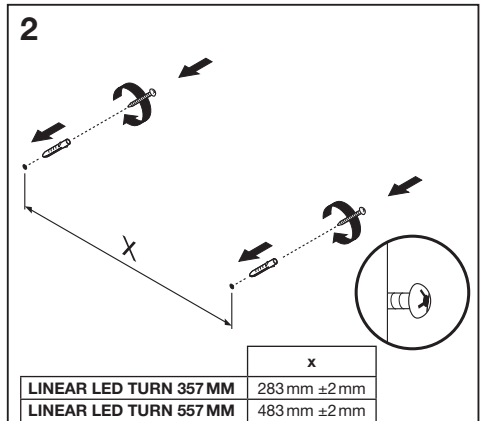

## LINEAR LED TURN

---

	<b>EAN</b>	<b>W</b>	<b>lm</b>	<b>K</b>	<b>V~</b>	<b>Hz</b>	<b>PF</b>
<b>LINEAR LED TURN 357 MM 3000K</b>	4058075268388	6	380	3000	220-240	50/60	>0.9
<b>LINEAR LED TURN 557 MM 3000K</b>	4058075227972	10	600	3000	220-240	50/60	>0.9