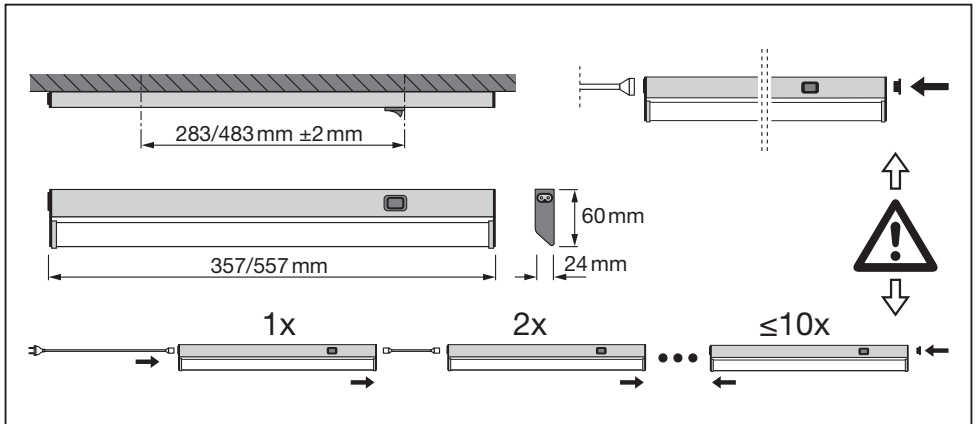

## LINEAR LED TURN

---

	<b>EAN</b>	<b>W</b>	<b>lm</b>	<b>K</b>	<b>V~</b>	<b>Hz</b>	<b>PF</b>
<b>LINEAR LED TURN 357 MM 3000K</b>	4058075268388	6	380	3000	220-240	50/60	>0.9
<b>LINEAR LED TURN 557 MM 3000K</b>	4058075227972	10	600	3000	220-240	50/60	>0.9