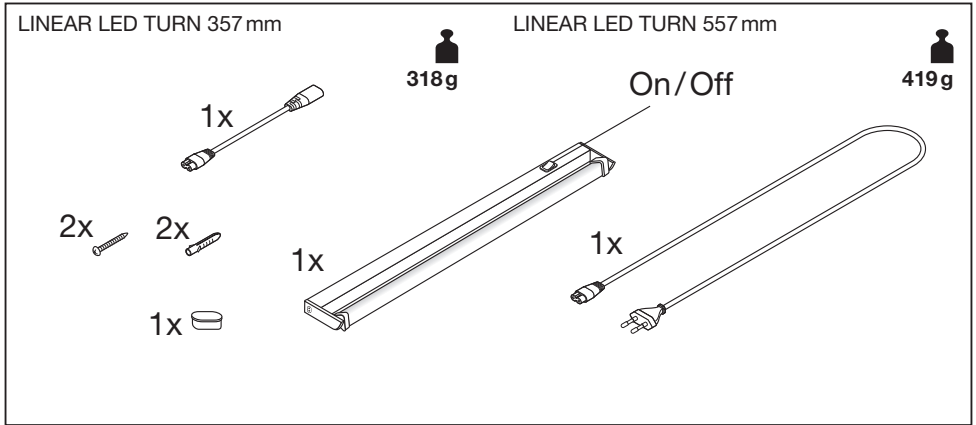

## LINEAR LED TURN

---

	<b>EAN</b>	<b>W</b>	<b>lm</b>	<b>K</b>	<b>V~</b>	<b>Hz</b>	<b>PF</b>
<b>LINEAR LED TURN 357 MM 3000K</b>	4058075268388	6	380	3000	220-240	50/60	>0.9
<b>LINEAR LED TURN 557 MM 3000K</b>	4058075227972	10	600	3000	220-240	50/60	>0.9