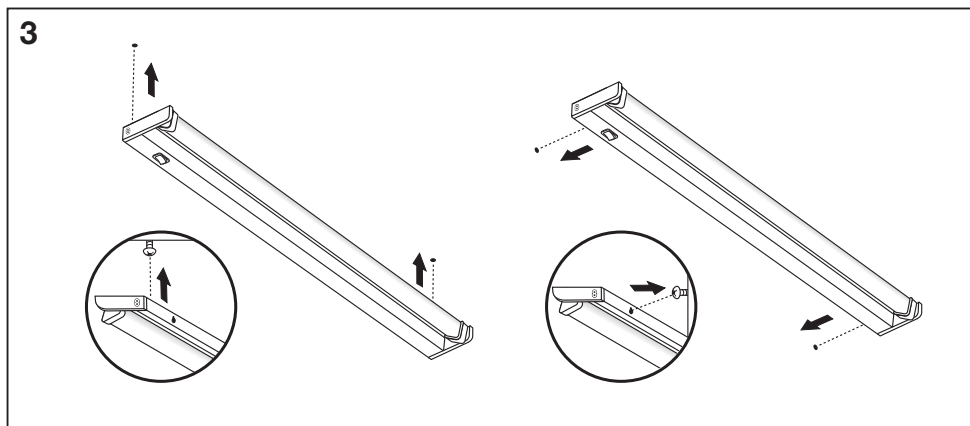

## LINEAR LED TURN

---

	<b>EAN</b>	<b>W</b>	<b>lm</b>	<b>K</b>	<b>V~</b>	<b>Hz</b>	<b>PF</b>
<b>LINEAR LED TURN 357 MM 3000K</b>	4058075268388	6	380	3000	220-240	50/60	>0.9
<b>LINEAR LED TURN 557 MM 3000K</b>	4058075227972	10	600	3000	220-240	50/60	>0.9