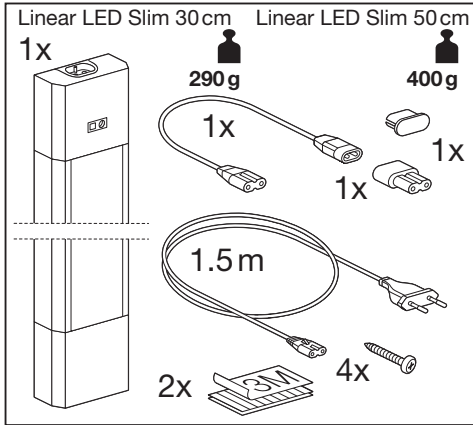

LINEAR LED SLIM

	EAN	W	lm	K	⊖ (°C)	V~	mA	Hz	PF
Linear LED Slim 30 cm	4058075227613	4	290	3000	-20...+40	220-240	40	50/60	>0.5
Linear LED Slim 50 cm	4058075227637	8	640	3000	-20...+40	220-240	80	50/60	>0.5