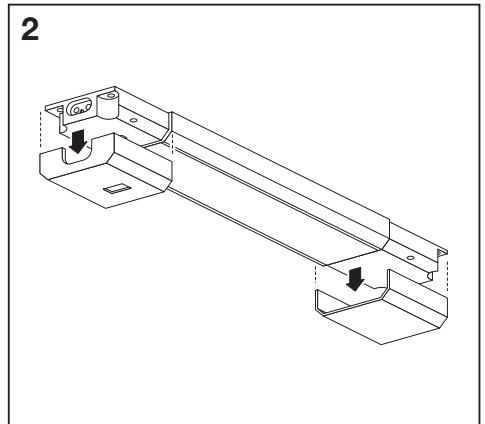

LINEAR LED SLIM

	EAN	W	lm	K	⊖ (°C)	V~	mA	Hz	PF
Linear LED Slim 30 cm	4058075227613	4	290	3000	-20...+40	220-240	40	50/60	>0.5
Linear LED Slim 50 cm	4058075227637	8	640	3000	-20...+40	220-240	80	50/60	>0.5