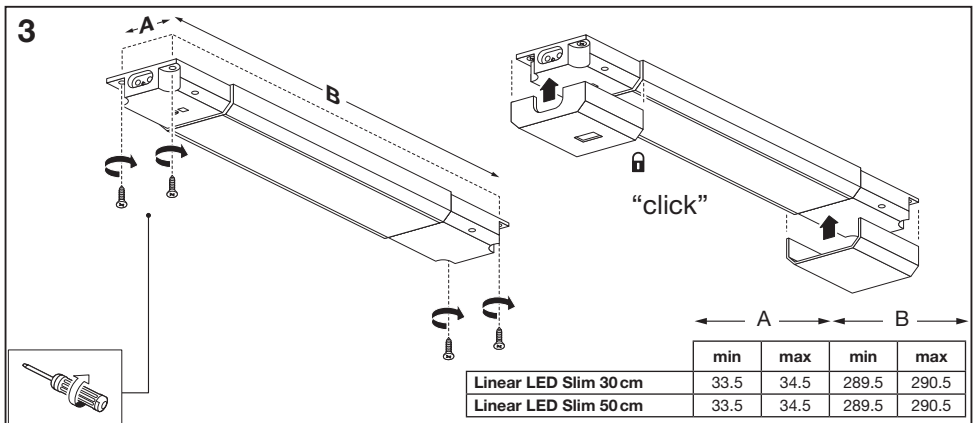

LINEAR LED SLIM

	EAN	W	lm	K	⊖ (°C)	V~	mA	Hz	PF
Linear LED Slim 30 cm	4058075227613	4	290	3000	-20...+40	220-240	40	50/60	>0.5
Linear LED Slim 50 cm	4058075227637	8	640	3000	-20...+40	220-240	80	50/60	>0.5