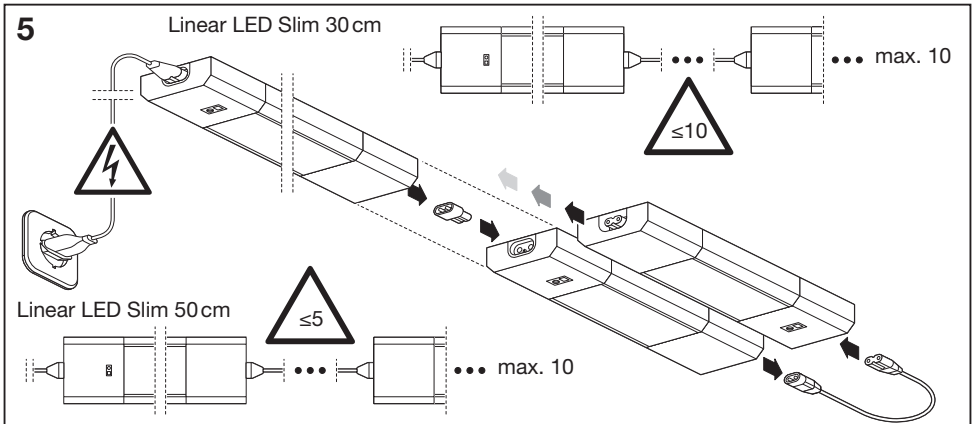

LINEAR LED SLIM

	EAN	W	lm	K	⊖ (°C)	V~	mA	Hz	PF
Linear LED Slim 30 cm	4058075227613	4	290	3000	-20...+40	220-240	40	50/60	>0.5
Linear LED Slim 50 cm	4058075227637	8	640	3000	-20...+40	220-240	80	50/60	>0.5