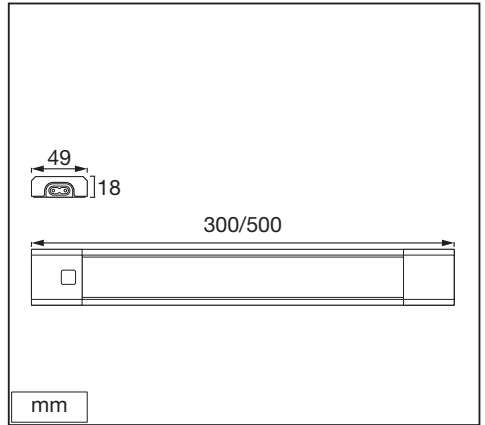

LINEAR LED SLIM

	EAN	W	lm	K	⊖ (°C)	V~	mA	Hz	PF
Linear LED Slim 30 cm	4058075227613	4	290	3000	-20...+40	220-240	40	50/60	>0.5
Linear LED Slim 50 cm	4058075227637	8	640	3000	-20...+40	220-240	80	50/60	>0.5