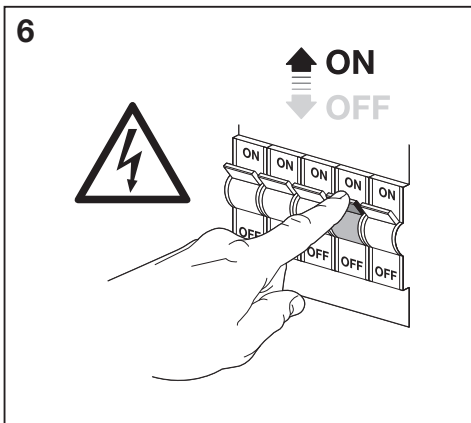

LINEAR LED SLIM

	EAN	W	lm	K	⊖ (°C)	V~	mA	Hz	PF
Linear LED Slim 30 cm	4058075227613	4	290	3000	-20...+40	220-240	40	50/60	>0.5
Linear LED Slim 50 cm	4058075227637	8	640	3000	-20...+40	220-240	80	50/60	>0.5