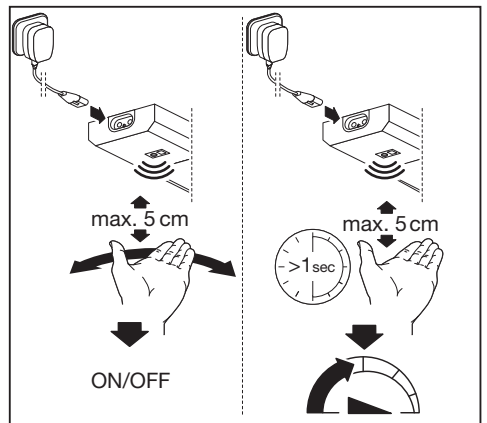

LINEAR LED SLIM

	EAN	W	lm	K	⊖ (°C)	V~	mA	Hz	PF
Linear LED Slim 30 cm	4058075227613	4	290	3000	-20...+40	220-240	40	50/60	>0.5
Linear LED Slim 50 cm	4058075227637	8	640	3000	-20...+40	220-240	80	50/60	>0.5