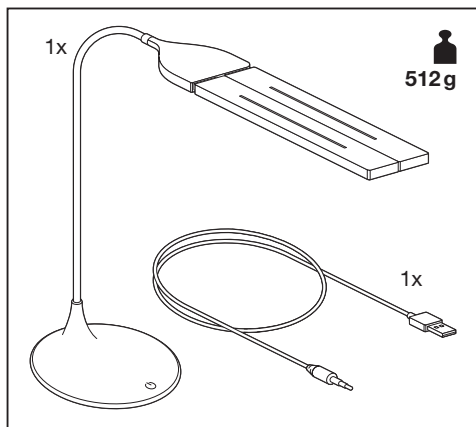

PANAN™ DISC DOUBLE

MOBILE TABLE LUMINAIRE

	EAN	W	lm	K	°C	V_{DC}	mA
PANAN™ Disc Double WT	4058075301733	5	220	3000	0...+40	5	1000

C10449057
G11075026
29.04.2019

LEDVANCE GmbH
Steinerne Furt 62
86167 Augsburg, Germany
www.ledvance.com