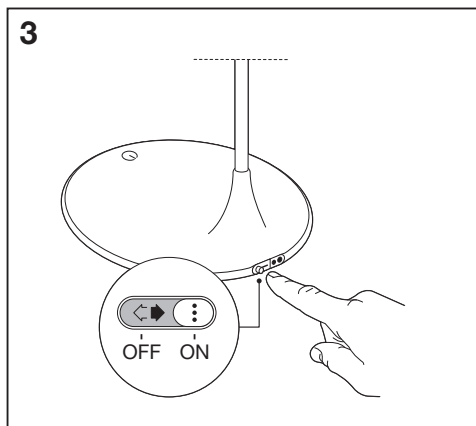

PANAN™ DISC DOUBLE

MOBILE TABLE LUMINAIRE

	EAN	W	lm	K	°C	V_{DC}	mA
PANAN™ Disc Double WT	4058075301733	5	220	3000	0...+40	5	1000

C10449057
G11075026
29.04.2019

LEDVANCE GmbH
Steinerne Furt 62
86167 Augsburg, Germany
www.ledvance.com