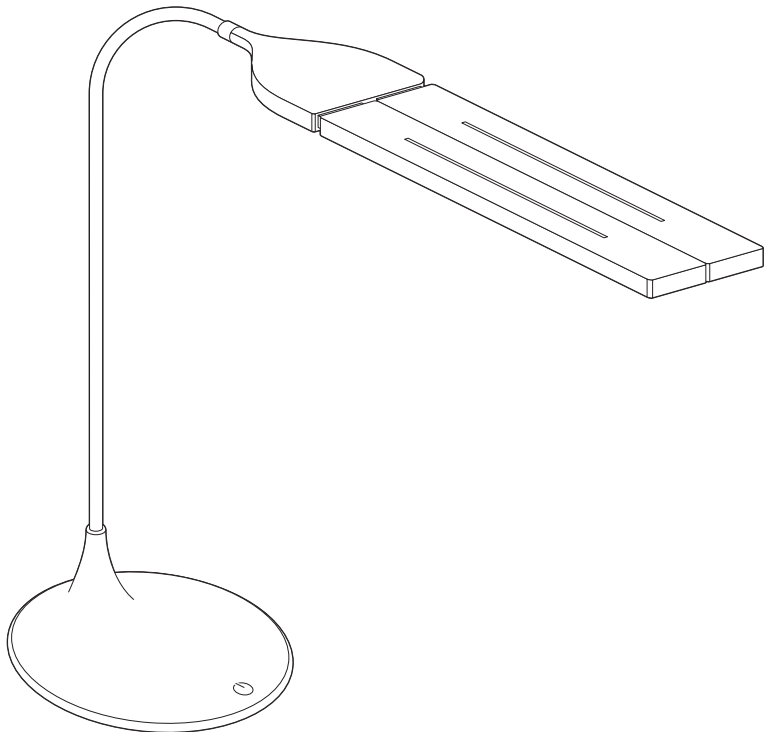

PANAN™ DISC DOUBLE

MOBILE TABLE LUMINAIRE

	EAN	W	lm	K	°C	V_{DC}	mA
PANAN™ Disc Double WT	4058075301733	5	220	3000	0...+40	5	1000

C10449057
G11075026
29.04.2019

LEDVANCE GmbH
Steinerne Furt 62
86167 Augsburg, Germany
www.ledvance.com