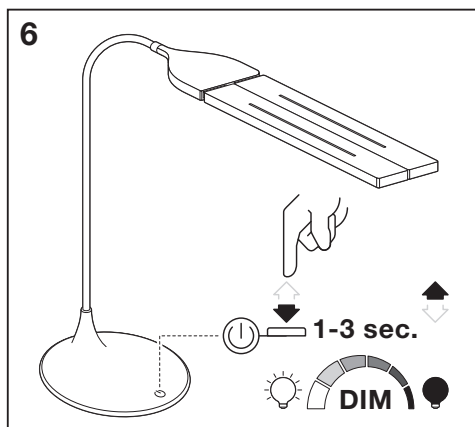

PANAN™ DISC DOUBLE

MOBILE TABLE LUMINAIRE

	EAN	W	lm	K	°C	V_{DC}	mA
PANAN™ Disc Double WT	4058075301733	5	220	3000	0...+40	5	1000

C10449057
G11075026
29.04.2019

LEDVANCE GmbH
Steinerne Furt 62
86167 Augsburg, Germany
www.ledvance.com