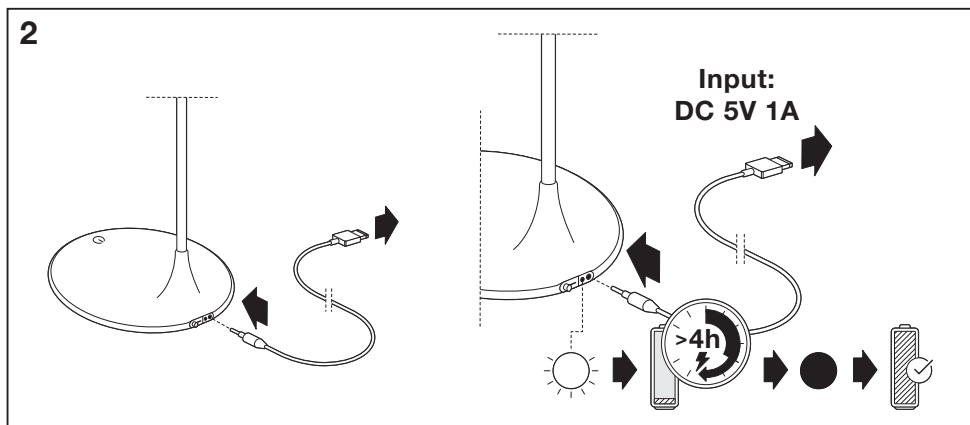

PANAN™ DISC DOUBLE

MOBILE TABLE LUMINAIRE

	EAN	W	lm	K	°C	V_{DC}	mA
PANAN™ Disc Double WT	4058075301733	5	220	3000	0...+40	5	1000

C10449057
G11075026
29.04.2019

LEDVANCE GmbH
Steinerne Furt 62
86167 Augsburg, Germany
www.ledvance.com