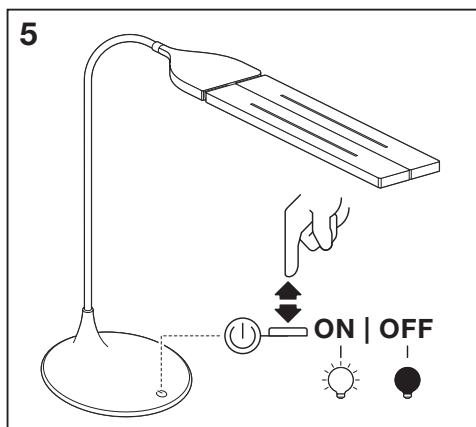

PANAN™ DISC DOUBLE

MOBILE TABLE LUMINAIRE

	EAN	W	lm	K	°C	V_{DC}	mA
PANAN™ Disc Double WT	4058075301733	5	220	3000	0...+40	5	1000

C10449057
G11075026
29.04.2019

LEDVANCE GmbH
Steinerne Furt 62
86167 Augsburg, Germany
www.ledvance.com