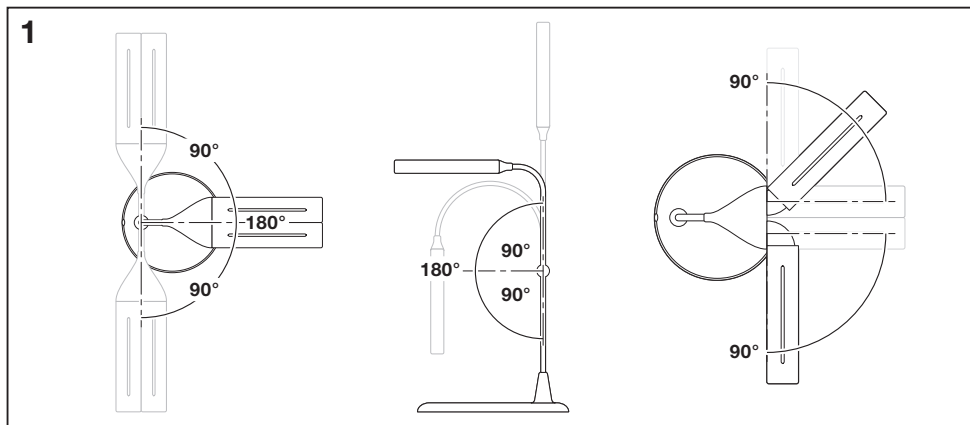

PANAN™ DISC DOUBLE

MOBILE TABLE LUMINAIRE

	EAN	W	lm	K	°C	V_{DC}	mA
PANAN™ Disc Double WT	4058075301733	5	220	3000	0...+40	5	1000

C10449057
G11075026
29.04.2019

LEDVANCE GmbH
Steinerne Furt 62
86167 Augsburg, Germany
www.ledvance.com