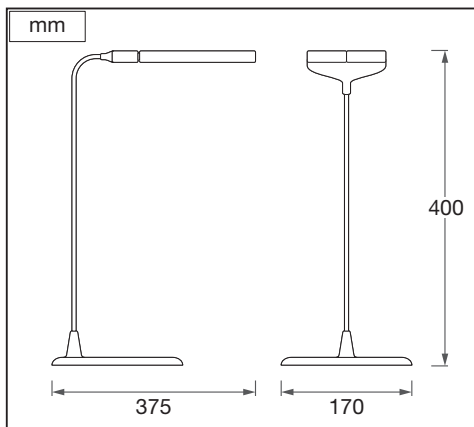

PANAN™ DISC DOUBLE

MOBILE TABLE LUMINAIRE

	EAN	W	lm	K	°C	V_{DC}	mA
PANAN™ Disc Double WT	4058075301733	5	220	3000	0...+40	5	1000

C10449057
G11075026
29.04.2019

LEDVANCE GmbH
Steinerne Furt 62
86167 Augsburg, Germany
www.ledvance.com