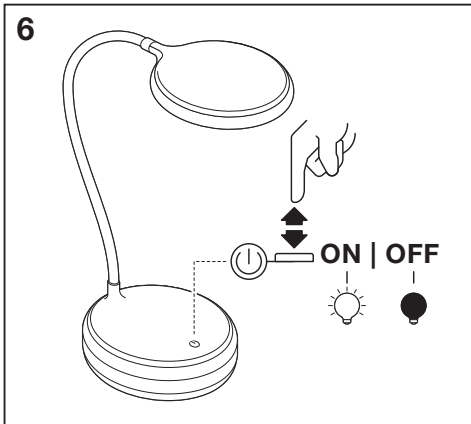

PANAN™ PUCK

MOBILE TABLE LUMINAIRE

	EAN	W	lm	K	°C	V_{DC}	mA
PANAN™ Puck WT	4058075301696	5	185	3000	0...+40	5	1000

RoHS

C10449057
G11075028
30.04.2019

LEDVANCE GmbH
Steinerne Furt 62
86167 Augsburg, Germany
www.ledvance.com