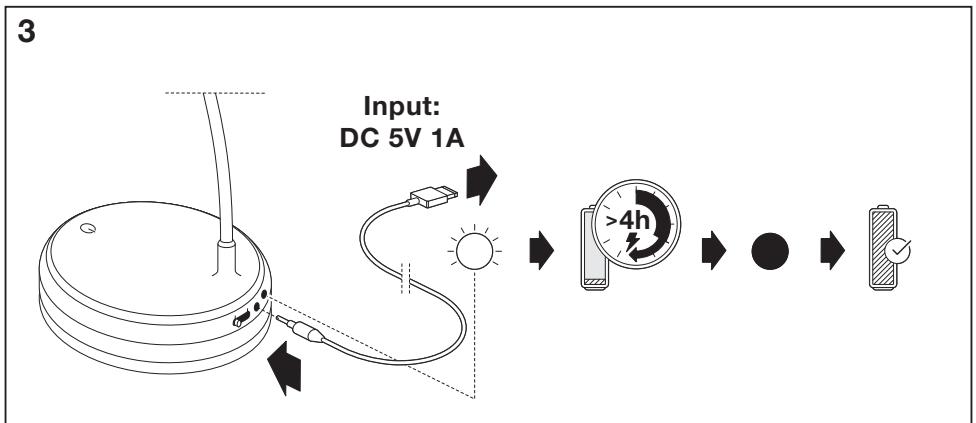

PANAN™ PUCK

MOBILE TABLE LUMINAIRE

	EAN	W	lm	K	°C	V_{DC}	mA
PANAN™ Puck WT	4058075301696	5	185	3000	0...+40	5	1000

RoHS

C10449057
G11075028
30.04.2019

LEDVANCE GmbH
Steinerne Furt 62
86167 Augsburg, Germany
www.ledvance.com