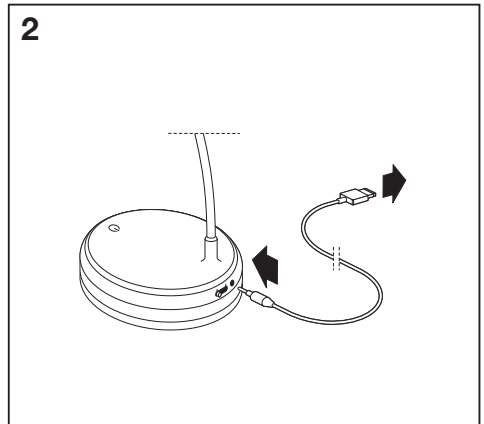

PANAN™ PUCK

MOBILE TABLE LUMINAIRE

	EAN	W	lm	K	°C	V_{DC}	mA
PANAN™ Puck WT	4058075301696	5	185	3000	0...+40	5	1000

RoHS

C10449057
G11075028
30.04.2019

LEDVANCE GmbH
Steinerne Furt 62
86167 Augsburg, Germany
www.ledvance.com