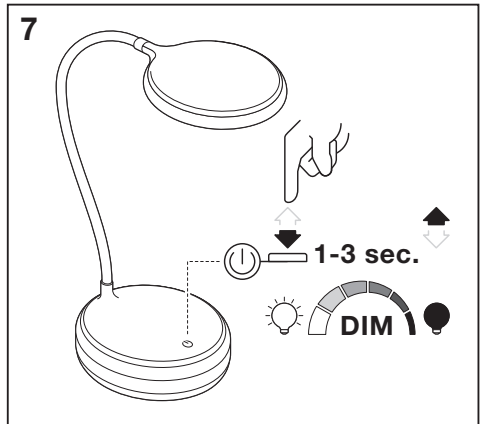

PANAN™ PUCK

MOBILE TABLE LUMINAIRE

	EAN	W	lm	K	°C	V_{DC}	mA
PANAN™ Puck WT	4058075301696	5	185	3000	0...+40	5	1000

RoHS

C10449057
G11075028
30.04.2019

LEDVANCE GmbH
Steinerne Furt 62
86167 Augsburg, Germany
www.ledvance.com