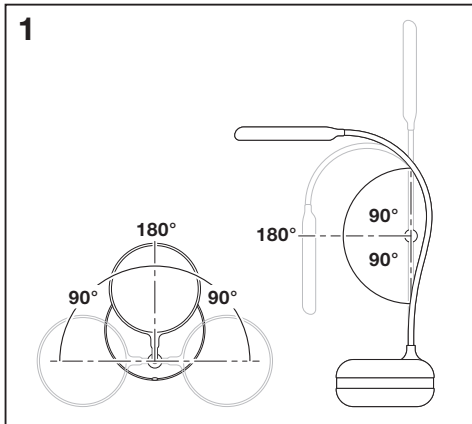

PANAN™ PUCK

MOBILE TABLE LUMINAIRE

	EAN	W	lm	K	°C	V_{DC}	mA
PANAN™ Puck WT	4058075301696	5	185	3000	0...+40	5	1000

RoHS

C10449057
G11075028
30.04.2019

LEDVANCE GmbH
Steinerne Furt 62
86167 Augsburg, Germany
www.ledvance.com