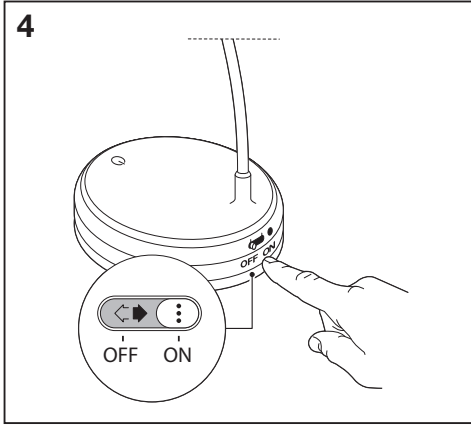

PANAN™ PUCK

MOBILE TABLE LUMINAIRE

	EAN	W	lm	K	°C	V_{DC}	mA
PANAN™ Puck WT	4058075301696	5	185	3000	0...+40	5	1000

RoHS

C10449057
G11075028
30.04.2019

LEDVANCE GmbH
Steinerne Furt 62
86167 Augsburg, Germany
www.ledvance.com