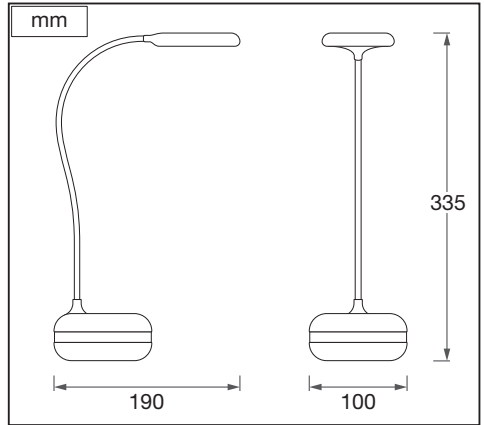

PANAN™ PUCK

MOBILE TABLE LUMINAIRE

	EAN	W	lm	K	°C	V_{DC}	mA
PANAN™ Puck WT	4058075301696	5	185	3000	0...+40	5	1000

RoHS

C10449057
G11075028
30.04.2019

LEDVANCE GmbH
Steinerne Furt 62
86167 Augsburg, Germany
www.ledvance.com