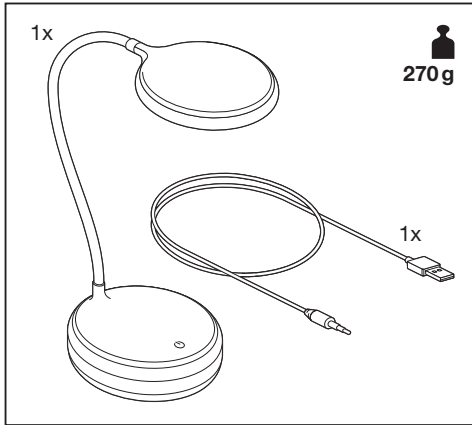

PANAN™ PUCK

MOBILE TABLE LUMINAIRE

	EAN	W	lm	K	°C	V_{DC}	mA
PANAN™ Puck WT	4058075301696	5	185	3000	0...+40	5	1000

RoHS

C10449057
G11075028
30.04.2019

LEDVANCE GmbH
Steinerne Furt 62
86167 Augsburg, Germany
www.ledvance.com