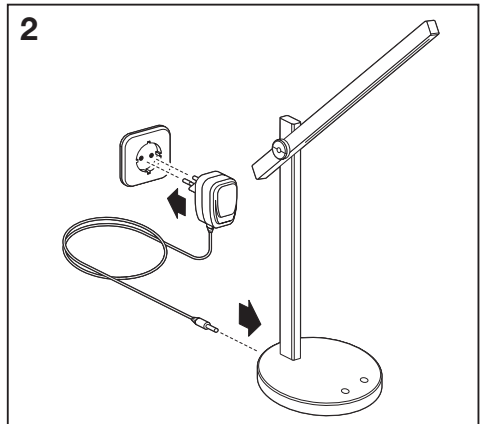

---

**PANAN™ ALU CCT**

---

MOBILE TABLE LUMINAIRE

	EAN	W	lm	K	⊖ (°C)	V <sub>DC</sub>	mA	Hz	PF
PANAN™ Alu CCT BK	4058075321281	7	310	3000/4300/6500	-20 to +40	220 - 240 Vac	70	50/60	≥0.5

C10449057  
G11077663  
28.05.2019