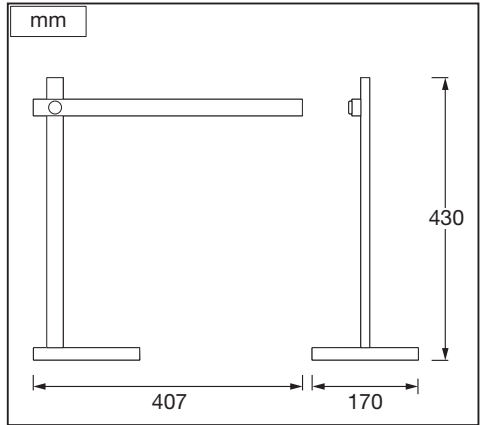

---

**PANAN™ ALU CCT**

---

MOBILE TABLE LUMINAIRE

	EAN	W	lm	K	⊖ (°C)	V <sub>DC</sub>	mA	Hz	PF
PANAN™ Alu CCT BK	4058075321281	7	310	3000/4300/6500	-20 to +40	220 - 240 Vac	70	50/60	≥0.5

C10449057  
G11077663  
28.05.2019