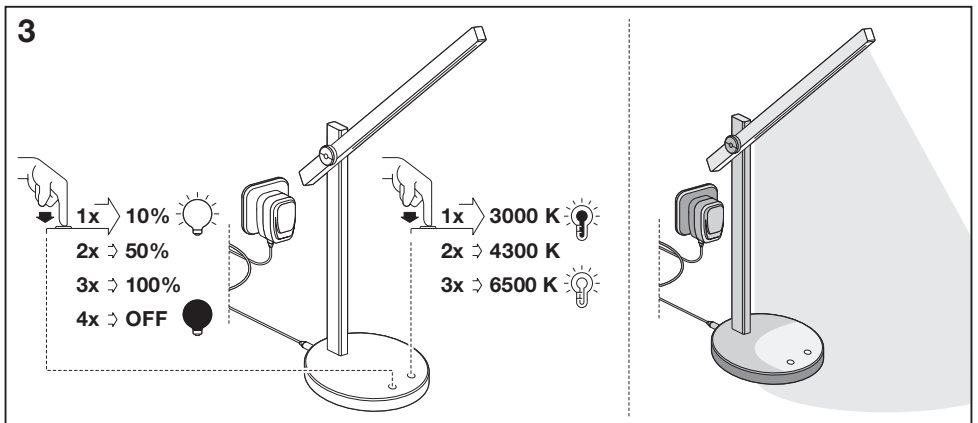

---

**PANAN™ ALU CCT**

---

MOBILE TABLE LUMINAIRE

	EAN	W	lm	K	⊖ (°C)	V <sub>DC</sub>	mA	Hz	PF
PANAN™ Alu CCT BK	4058075321281	7	310	3000/4300/6500	-20 to +40	220 - 240 Vac	70	50/60	≥0.5

C10449057  
G11077663  
28.05.2019