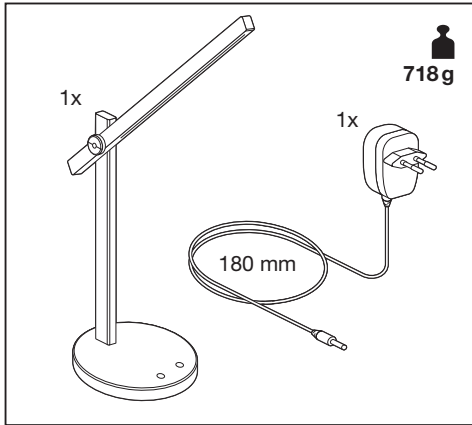

---

**PANAN™ ALU CCT**

---

MOBILE TABLE LUMINAIRE

	EAN	W	lm	K	⊖ (°C)	V <sub>DC</sub>	mA	Hz	PF
PANAN™ Alu CCT BK	4058075321281	7	310	3000/4300/6500	-20 to +40	220 - 240 Vac	70	50/60	≥0.5

C10449057  
G11077663  
28.05.2019