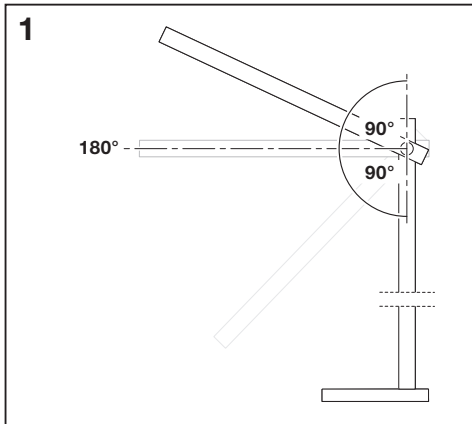

---

**PANAN™ ALU CCT**

---

MOBILE TABLE LUMINAIRE

	EAN	W	lm	K	⊖ (°C)	V <sub>DC</sub>	mA	Hz	PF
PANAN™ Alu CCT BK	4058075321281	7	310	3000/4300/6500	-20 to +40	220 - 240 Vac	70	50/60	≥0.5

C10449057  
G11077663  
28.05.2019