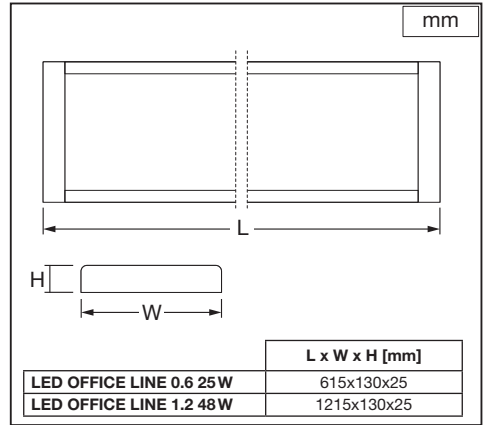

LED OFFICE LINE

	EAN	W	lm	K	⊖ (°C)	V~	mA	Hz	PF	
LED OFFICE LINE 0.6 25W / 840	4058075271463	25	2500	4000	-20...+40	220-240	135	50/60	>0.9	0.8 kg
LED OFFICE LINE 1.2 48W / 840	4058075271487	48	4800	4000	-20...+40	220-240	240	50/60	>0.9	1.1 kg