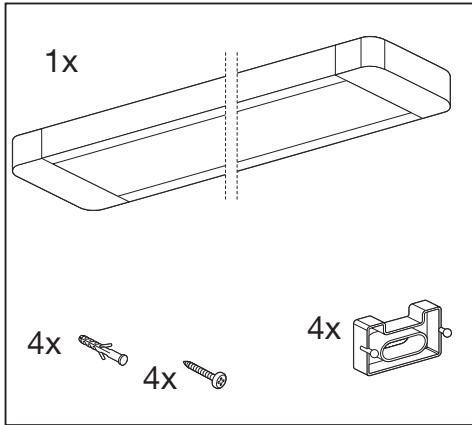

LED OFFICE LINE

	EAN	W	lm	K	⊖ (°C)	V~	mA	Hz	PF	
LED OFFICE LINE 0.6 25W / 840	4058075271463	25	2500	4000	-20...+40	220-240	135	50/60	>0.9	0.8 kg
LED OFFICE LINE 1.2 48W / 840	4058075271487	48	4800	4000	-20...+40	220-240	240	50/60	>0.9	1.1 kg