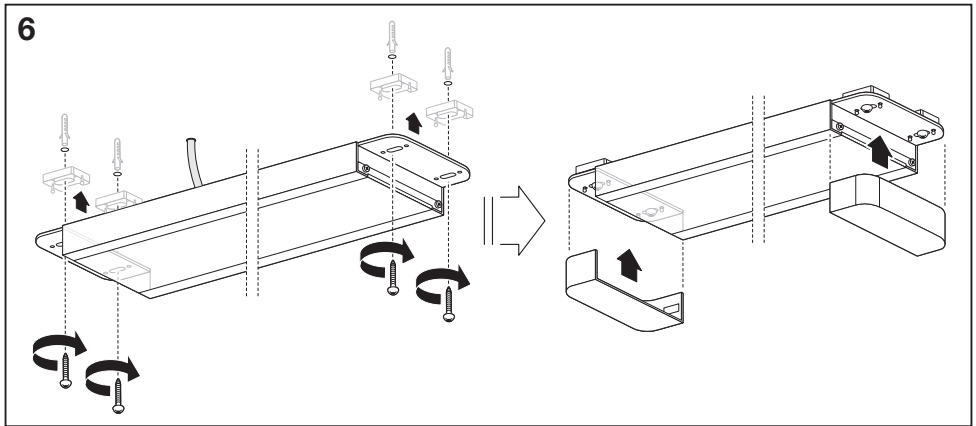

LED OFFICE LINE

	EAN	W	lm	K	⊖ (°C)	V~	mA	Hz	PF	
LED OFFICE LINE 0.6 25W / 840	4058075271463	25	2500	4000	-20...+40	220-240	135	50/60	>0.9	0.8 kg
LED OFFICE LINE 1.2 48W / 840	4058075271487	48	4800	4000	-20...+40	220-240	240	50/60	>0.9	1.1 kg