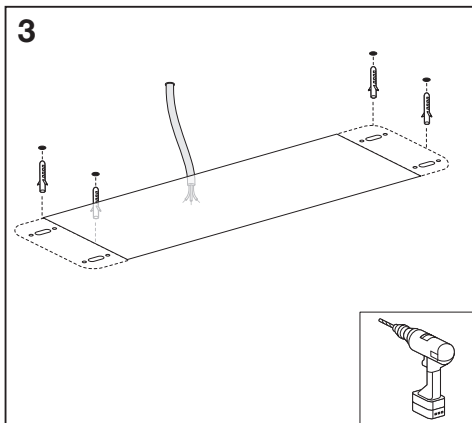

LED OFFICE LINE

	EAN	W	lm	K	⊖ (°C)	V~	mA	Hz	PF	
LED OFFICE LINE 0.6 25W / 840	4058075271463	25	2500	4000	-20...+40	220-240	135	50/60	>0.9	0.8 kg
LED OFFICE LINE 1.2 48W / 840	4058075271487	48	4800	4000	-20...+40	220-240	240	50/60	>0.9	1.1 kg