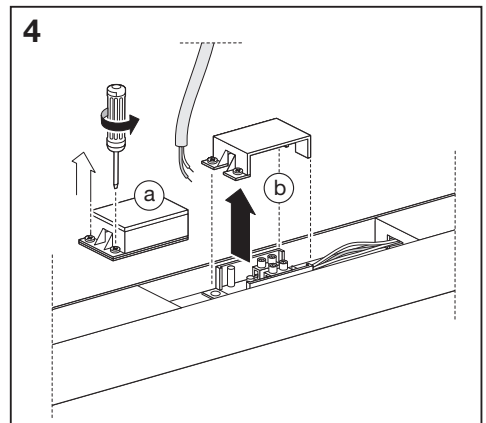

LED OFFICE LINE

	EAN	W	lm	K	⊖ (°C)	V~	mA	Hz	PF	
LED OFFICE LINE 0.6 25W / 840	4058075271463	25	2500	4000	-20...+40	220-240	135	50/60	>0.9	0.8 kg
LED OFFICE LINE 1.2 48W / 840	4058075271487	48	4800	4000	-20...+40	220-240	240	50/60	>0.9	1.1 kg