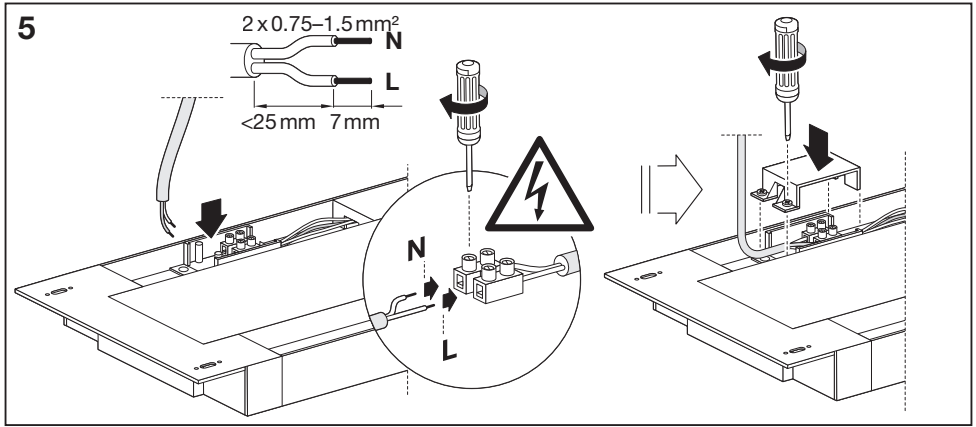

LED OFFICE LINE

	EAN	W	lm	K	⊖ (°C)	V~	mA	Hz	PF	
LED OFFICE LINE 0.6 25W / 840	4058075271463	25	2500	4000	-20...+40	220-240	135	50/60	>0.9	0.8 kg
LED OFFICE LINE 1.2 48W / 840	4058075271487	48	4800	4000	-20...+40	220-240	240	50/60	>0.9	1.1 kg