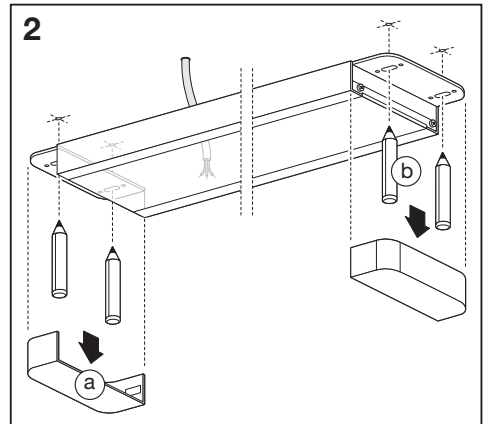

LED OFFICE LINE

	EAN	W	lm	K	⊖ (°C)	V~	mA	Hz	PF	
LED OFFICE LINE 0.6 25W / 840	4058075271463	25	2500	4000	-20...+40	220-240	135	50/60	>0.9	0.8 kg
LED OFFICE LINE 1.2 48W / 840	4058075271487	48	4800	4000	-20...+40	220-240	240	50/60	>0.9	1.1 kg