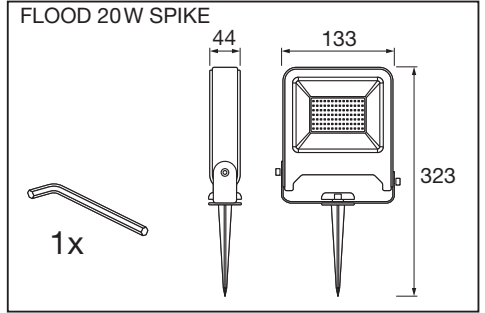

**ENDURA® GARDEN
FLOOD**

	EAN	W	lm	K	⊖ (°C)	V~	mA	Hz	PF
ENDURA® GARDEN FLOOD 10W 830 SPIKE	4058075206847	10	800	3000	-20...+40	220-240	46	50/60	>0.9
ENDURA® GARDEN FLOOD 20W 830 SPIKE	4058075206861	20	1700	3000	-20...+40	220-240	92	50/60	>0.9