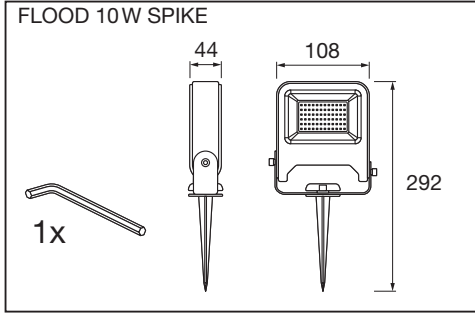

**ENDURA® GARDEN
FLOOD**

	EAN	W	lm	K	⊖ (°C)	V~	mA	Hz	PF
ENDURA® GARDEN FLOOD 10W 830 SPIKE	4058075206847	10	800	3000	-20...+40	220-240	46	50/60	>0.9
ENDURA® GARDEN FLOOD 20W 830 SPIKE	4058075206861	20	1700	3000	-20...+40	220-240	92	50/60	>0.9