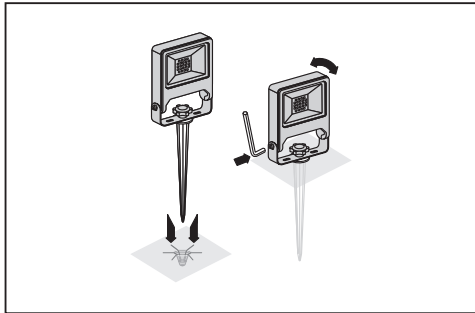

**ENDURA® GARDEN
FLOOD**

	EAN	W	lm	K	⊖ (°C)	V~	mA	Hz	PF
ENDURA® GARDEN FLOOD 10W 830 SPIKE	4058075206847	10	800	3000	-20...+40	220-240	46	50/60	>0.9
ENDURA® GARDEN FLOOD 20W 830 SPIKE	4058075206861	20	1700	3000	-20...+40	220-240	92	50/60	>0.9