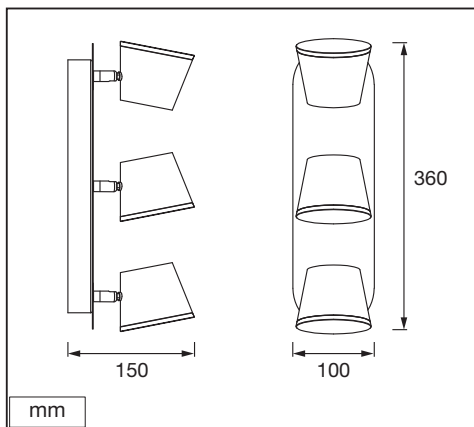

## LED SPOT

---

	EAN	W	lm	K	IP	V~	mA	Hz		PF	Ra	
<b>LED SPOT 3X7W IP44 930-940 CLICK-CCT</b>	4058075399594	20	1000	3000/4000	44	220-240	167	50/60	120°	>0.5	≥90	1.3kg

C10449057  
G11088337  
06.12.2019

LEDVANCE GmbH  
Steinerne Furt 62  
86167 Augsburg, Germany  
[www.ledvance.com](http://www.ledvance.com)