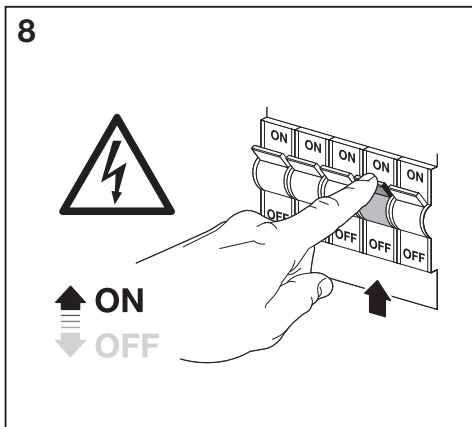

## LED SPOT

---

	EAN	W	lm	K	IP	V~	mA	Hz		PF	Ra	
<b>LED SPOT 3X7W IP44 930-940 CLICK-CCT</b>	4058075399594	20	1000	3000/4000	44	220-240	167	50/60	120°	>0.5	≥90	1.3kg

C10449057  
G11088337  
06.12.2019

LEDVANCE GmbH  
Steinerne Furt 62  
86167 Augsburg, Germany  
[www.ledvance.com](http://www.ledvance.com)