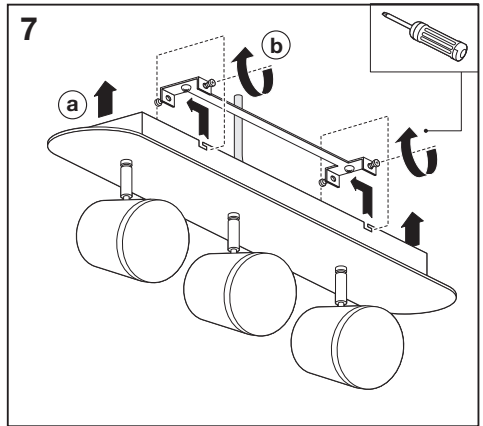

## LED SPOT

---

	EAN	W	lm	K	IP	V~	mA	Hz		PF	Ra	
<b>LED SPOT 3X7W IP44 930-940 CLICK-CCT</b>	4058075399594	20	1000	3000/4000	44	220-240	167	50/60	120°	>0.5	≥90	1.3kg

C10449057  
G11088337  
06.12.2019

LEDVANCE GmbH  
Steinerne Furt 62  
86167 Augsburg, Germany  
[www.ledvance.com](http://www.ledvance.com)