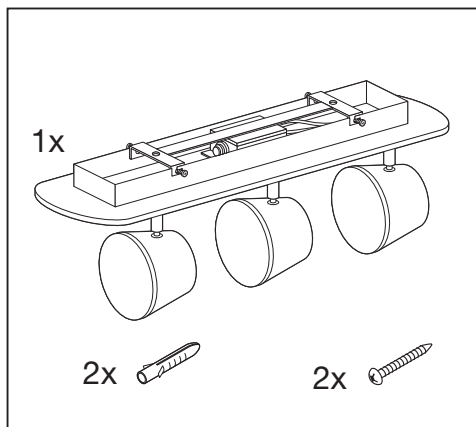

## LED SPOT

---

	EAN	W	lm	K	IP	V~	mA	Hz		PF	Ra	
<b>LED SPOT 3X7W IP44 930-940 CLICK-CCT</b>	4058075399594	20	1000	3000/4000	44	220-240	167	50/60	120°	>0.5	≥90	1.3kg

C10449057  
G11088337  
06.12.2019

LEDVANCE GmbH  
Steinerne Furt 62  
86167 Augsburg, Germany  
[www.ledvance.com](http://www.ledvance.com)