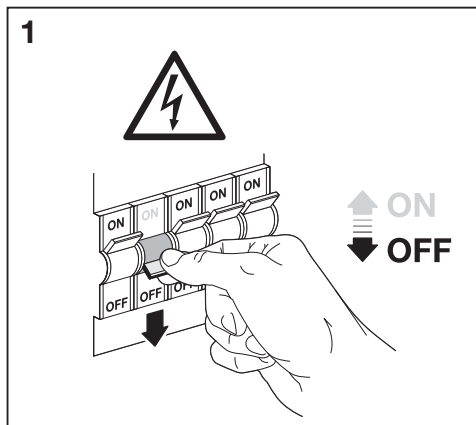

## LED SPOT

---

	EAN	W	lm	K	IP	V~	mA	Hz		PF	Ra	
<b>LED SPOT 3X7W IP44 930-940 CLICK-CCT</b>	4058075399594	20	1000	3000/4000	44	220-240	167	50/60	120°	>0.5	≥90	1.3kg

C10449057  
G11088337  
06.12.2019

LEDVANCE GmbH  
Steinerne Furt 62  
86167 Augsburg, Germany  
[www.ledvance.com](http://www.ledvance.com)