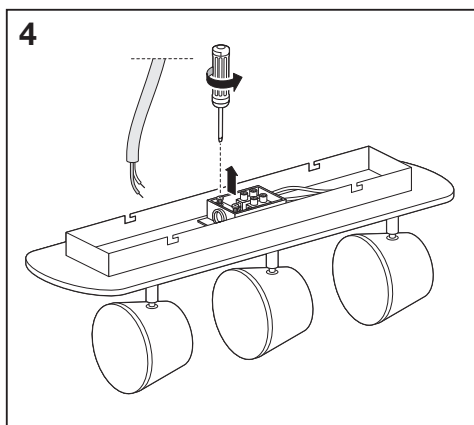

## LED SPOT

---

	EAN	W	lm	K	IP	V~	mA	Hz		PF	Ra	
<b>LED SPOT 3X7W IP44 930-940 CLICK-CCT</b>	4058075399594	20	1000	3000/4000	44	220-240	167	50/60	120°	>0.5	≥90	1.3kg

C10449057  
G11088337  
06.12.2019

LEDVANCE GmbH  
Steinerne Furt 62  
86167 Augsburg, Germany  
[www.ledvance.com](http://www.ledvance.com)