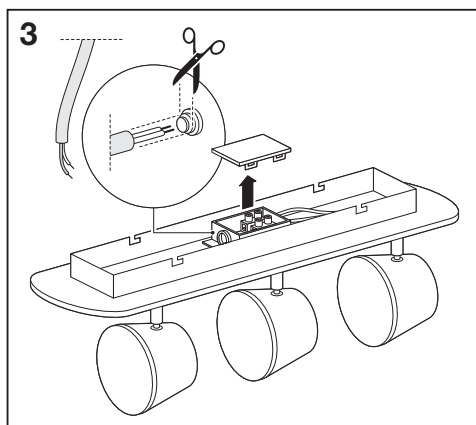

## LED SPOT

---

	EAN	W	lm	K	IP	V~	mA	Hz		PF	Ra	
<b>LED SPOT 3X7W IP44 930-940 CLICK-CCT</b>	4058075399594	20	1000	3000/4000	44	220-240	167	50/60	120°	>0.5	≥90	1.3kg

C10449057  
G11088337  
06.12.2019

LEDVANCE GmbH  
Steinerne Furt 62  
86167 Augsburg, Germany  
[www.ledvance.com](http://www.ledvance.com)