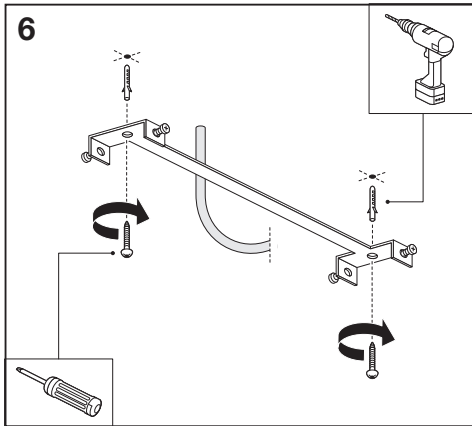

## LED SPOT

---

	EAN	W	lm	K	IP	V~	mA	Hz		PF	Ra	
<b>LED SPOT 3X7W IP44 930-940 CLICK-CCT</b>	4058075399594	20	1000	3000/4000	44	220-240	167	50/60	120°	>0.5	≥90	1.3kg

C10449057  
G11088337  
06.12.2019

LEDVANCE GmbH  
Steinerne Furt 62  
86167 Augsburg, Germany  
[www.ledvance.com](http://www.ledvance.com)