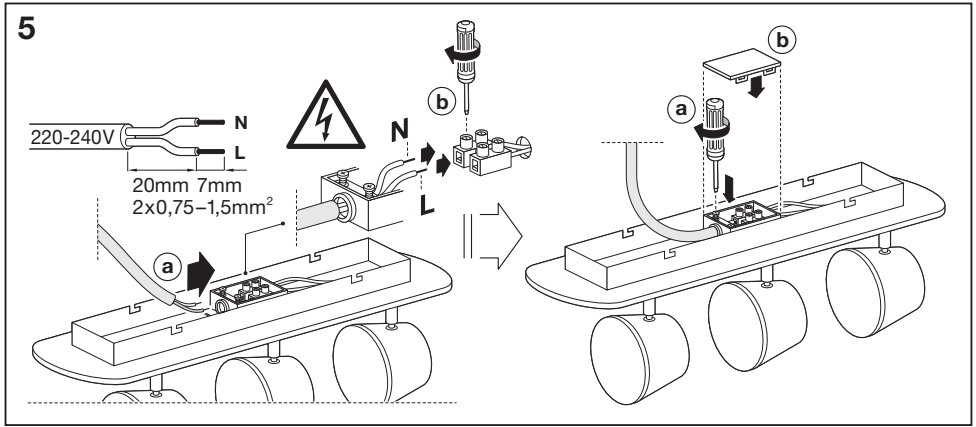

## LED SPOT

---

	EAN	W	lm	K	IP	V~	mA	Hz		PF	Ra	
<b>LED SPOT 3X7W IP44 930-940 CLICK-CCT</b>	4058075399594	20	1000	3000/4000	44	220-240	167	50/60	120°	>0.5	≥90	1.3kg

C10449057  
G11088337  
06.12.2019

LEDVANCE GmbH  
Steinerne Furt 62  
86167 Augsburg, Germany  
[www.ledvance.com](http://www.ledvance.com)