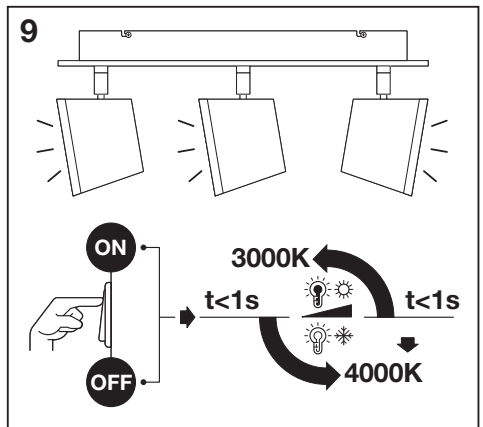

## LED SPOT

---

	EAN	W	lm	K	IP	V~	mA	Hz		PF	Ra	
<b>LED SPOT 3X7W IP44 930-940 CLICK-CCT</b>	4058075399594	20	1000	3000/4000	44	220-240	167	50/60	120°	>0.5	≥90	1.3kg

C10449057  
G11088337  
06.12.2019

LEDVANCE GmbH  
Steinerne Furt 62  
86167 Augsburg, Germany  
[www.ledvance.com](http://www.ledvance.com)