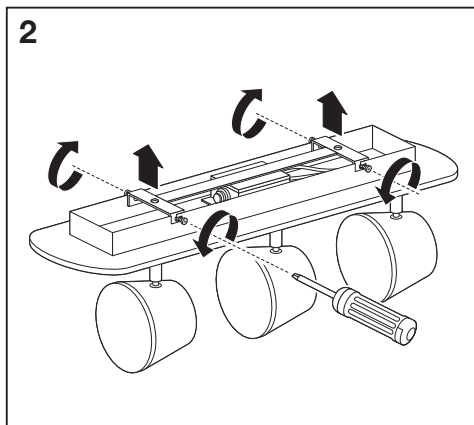

## LED SPOT

---

	EAN	W	lm	K	IP	V~	mA	Hz		PF	Ra	
<b>LED SPOT 3X7W IP44 930-940 CLICK-CCT</b>	4058075399594	20	1000	3000/4000	44	220-240	167	50/60	120°	>0.5	≥90	1.3kg

C10449057  
G11088337  
06.12.2019

LEDVANCE GmbH  
Steinerne Furt 62  
86167 Augsburg, Germany  
[www.ledvance.com](http://www.ledvance.com)