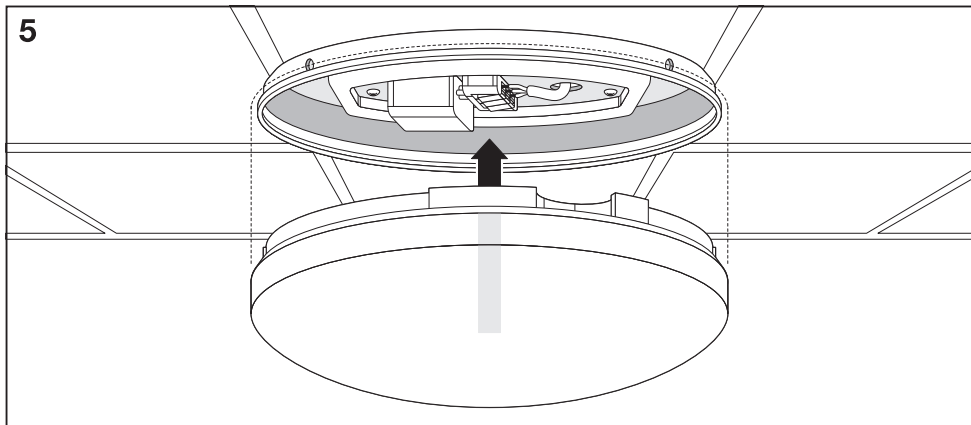

---

**ORBIS PURE**

---

	EAN	W	lm	K	$\theta_{amb}$ (°C)	V~	mA	Hz	PF
<b>ORBIS PURE 300 MM 16 W 830</b>	4058075260375	16	1100	3000	-20...+40	220-240	128	50/60	>0.5
<b>ORBIS PURE 400 MM 21 W 830</b>	4058075260399	21	1500	3000	-20...+40	220-240	160	50/60	>0.5