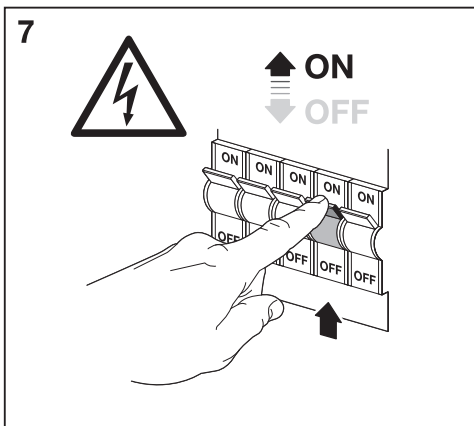

---

**ORBIS PURE**

---

	EAN	W	lm	K	$\theta_{amb}$ (°C)	V~	mA	Hz	PF
<b>ORBIS PURE 300 MM 16 W 830</b>	4058075260375	16	1100	3000	-20...+40	220-240	128	50/60	>0.5
<b>ORBIS PURE 400 MM 21 W 830</b>	4058075260399	21	1500	3000	-20...+40	220-240	160	50/60	>0.5