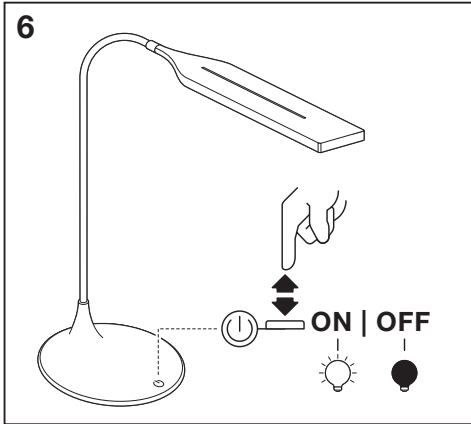

---

**PANAN™ DISC SINGLE**

---

MOBILE TABLE LUMINAIRE

	EAN	W	lm	K	°C	V <sub>DC</sub>	mA
PANAN™ Disc Single WT	4058075321267	5	220	3000	0...+40	5	1000
PANAN™ Disc Single GR	4058075472754	5	220	3000	0...+40	5	1000