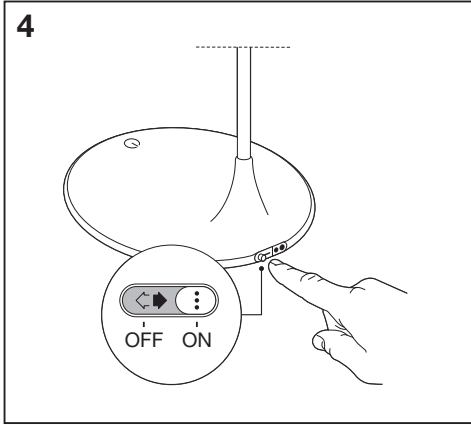

---

**PANAN™ DISC SINGLE**

---

MOBILE TABLE LUMINAIRE

	EAN	W	lm	K	°C	V <sub>DC</sub>	mA
PANAN™ Disc Single WT	4058075321267	5	220	3000	0...+40	5	1000
PANAN™ Disc Single GR	4058075472754	5	220	3000	0...+40	5	1000