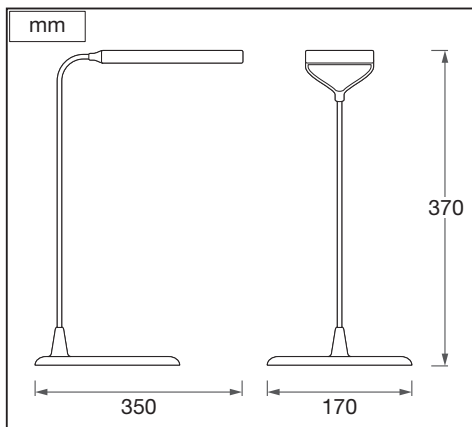

---

**PANAN™ DISC SINGLE**

---

MOBILE TABLE LUMINAIRE

	EAN	W	lm	K	°C	V <sub>DC</sub>	mA
PANAN™ Disc Single WT	4058075321267	5	220	3000	0...+40	5	1000
PANAN™ Disc Single GR	4058075472754	5	220	3000	0...+40	5	1000