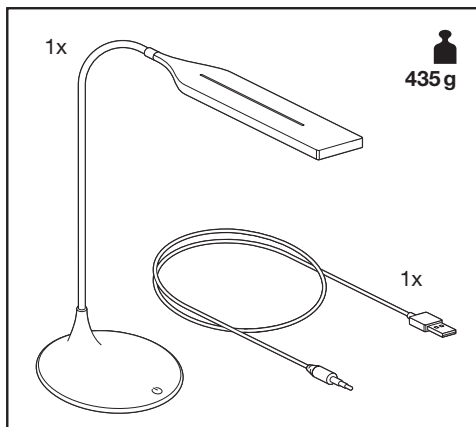

---

**PANAN™ DISC SINGLE**

---

MOBILE TABLE LUMINAIRE

	EAN	W	lm	K	°C	V <sub>DC</sub>	mA
PANAN™ Disc Single WT	4058075321267	5	220	3000	0...+40	5	1000
PANAN™ Disc Single GR	4058075472754	5	220	3000	0...+40	5	1000