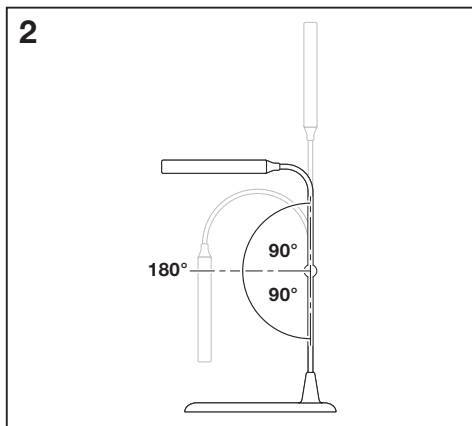

---

**PANAN™ DISC SINGLE**

---

MOBILE TABLE LUMINAIRE

	EAN	W	lm	K	°C	V <sub>DC</sub>	mA
PANAN™ Disc Single WT	4058075321267	5	220	3000	0...+40	5	1000
PANAN™ Disc Single GR	4058075472754	5	220	3000	0...+40	5	1000