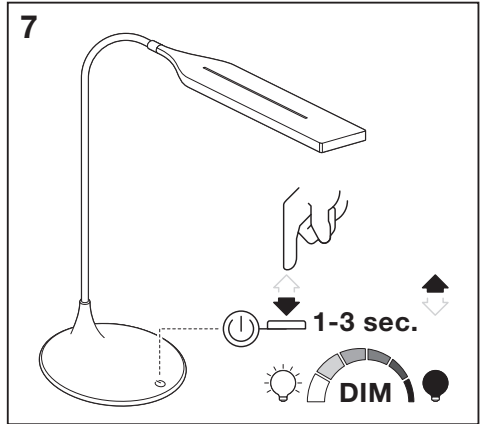

---

**PANAN™ DISC SINGLE**

---

MOBILE TABLE LUMINAIRE

	EAN	W	lm	K	°C	V <sub>DC</sub>	mA
PANAN™ Disc Single WT	4058075321267	5	220	3000	0...+40	5	1000
PANAN™ Disc Single GR	4058075472754	5	220	3000	0...+40	5	1000