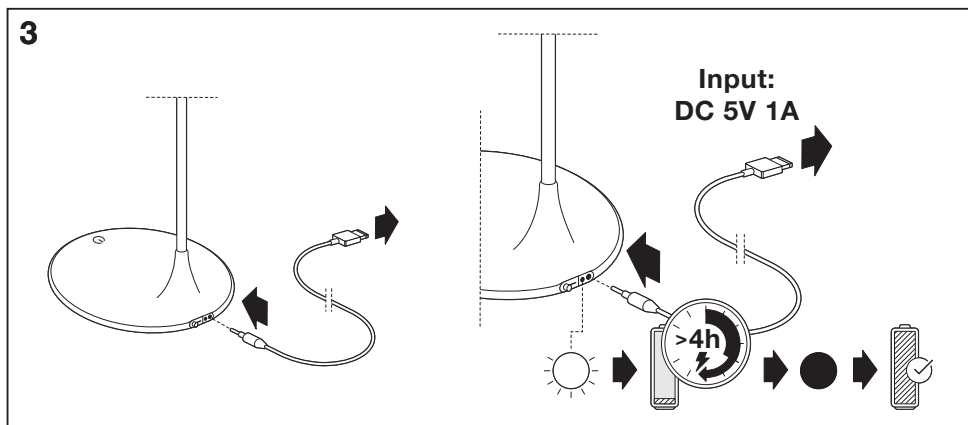

---

**PANAN™ DISC SINGLE**

---

MOBILE TABLE LUMINAIRE

	EAN	W	lm	K	°C	V <sub>DC</sub>	mA
PANAN™ Disc Single WT	4058075321267	5	220	3000	0...+40	5	1000
PANAN™ Disc Single GR	4058075472754	5	220	3000	0...+40	5	1000