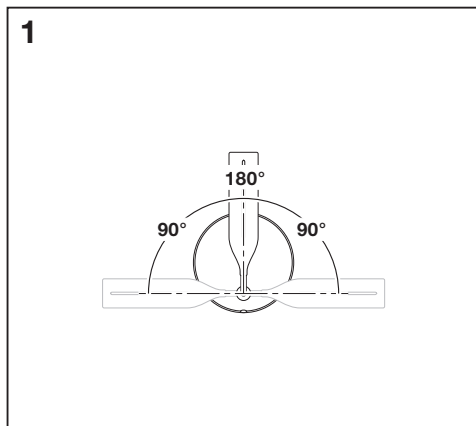

---

**PANAN™ DISC SINGLE**

---

MOBILE TABLE LUMINAIRE

	EAN	W	lm	K	°C	V <sub>DC</sub>	mA
PANAN™ Disc Single WT	4058075321267	5	220	3000	0...+40	5	1000
PANAN™ Disc Single GR	4058075472754	5	220	3000	0...+40	5	1000