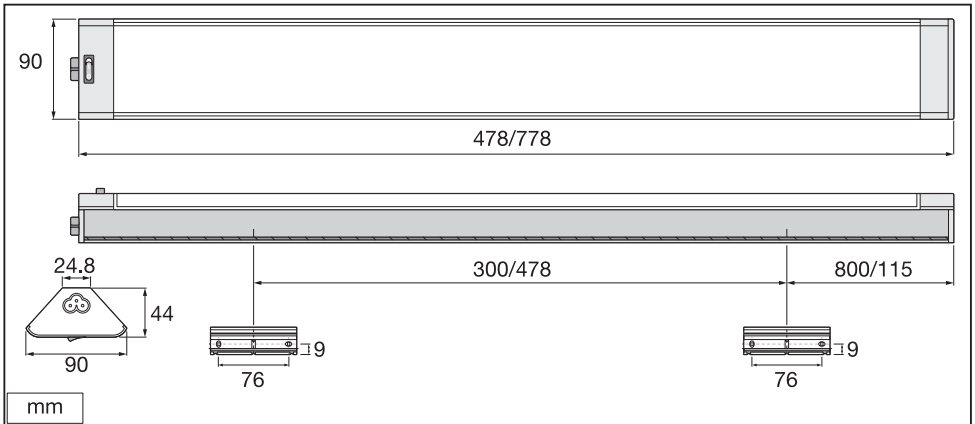

LINEAR LED CORNER

CABINET LUMINAIRE

	EAN	W	lm	K	IP		Temp (°C)	V~	mA	Hz	PF
LINEAR LED CORNER 12W	4058075392120	12	760	3000	20	499 g	-20...+40	220-240	100	50	>0.5
LINEAR LED CORNER 18W	4058075392144	18	1150	3000	20	657 g	-20...+40	220-240	140	50	>0.5