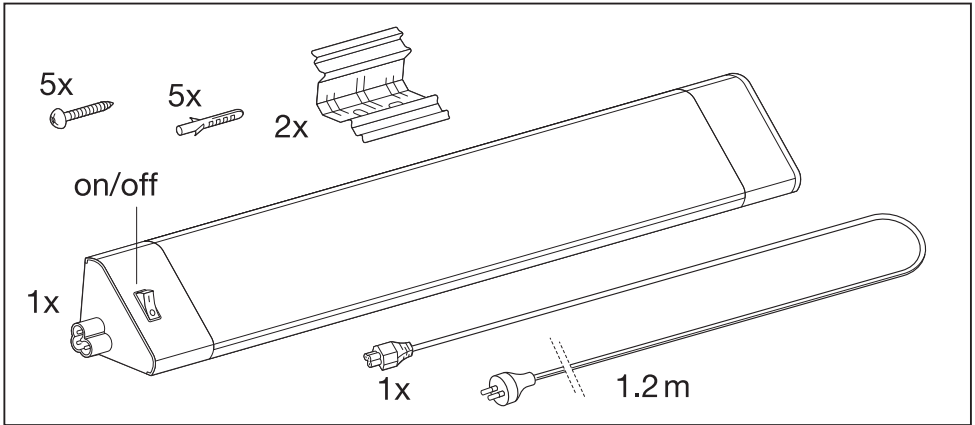

LINEAR LED CORNER

CABINET LUMINAIRE

	EAN	W	lm	K	IP		Temp (°C)	V~	mA	Hz	PF
LINEAR LED CORNER 12W	4058075392120	12	760	3000	20	499 g	-20...+40	220-240	100	50	>0.5
LINEAR LED CORNER 18W	4058075392144	18	1150	3000	20	657 g	-20...+40	220-240	140	50	>0.5