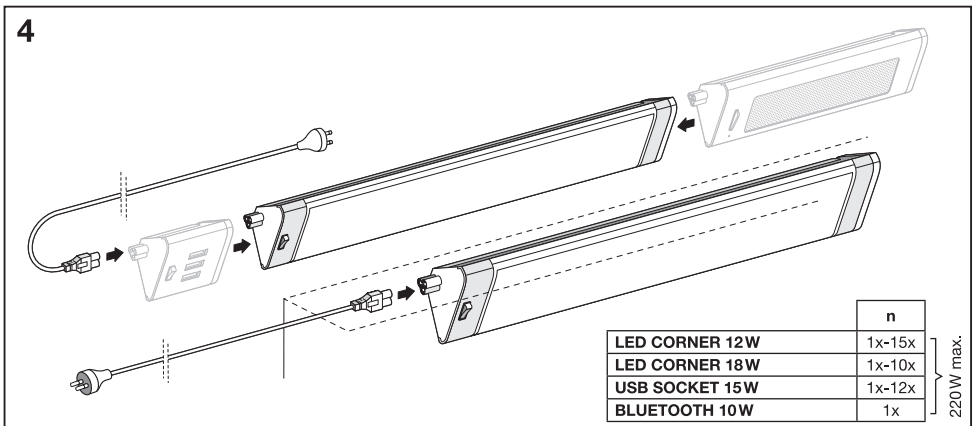

LINEAR LED CORNER

CABINET LUMINAIRE

	EAN	W	lm	K	IP		Temp (°C)	V~	mA	Hz	PF
LINEAR LED CORNER 12W	4058075392120	12	760	3000	20	499 g	-20...+40	220-240	100	50	>0.5
LINEAR LED CORNER 18W	4058075392144	18	1150	3000	20	657 g	-20...+40	220-240	140	50	>0.5