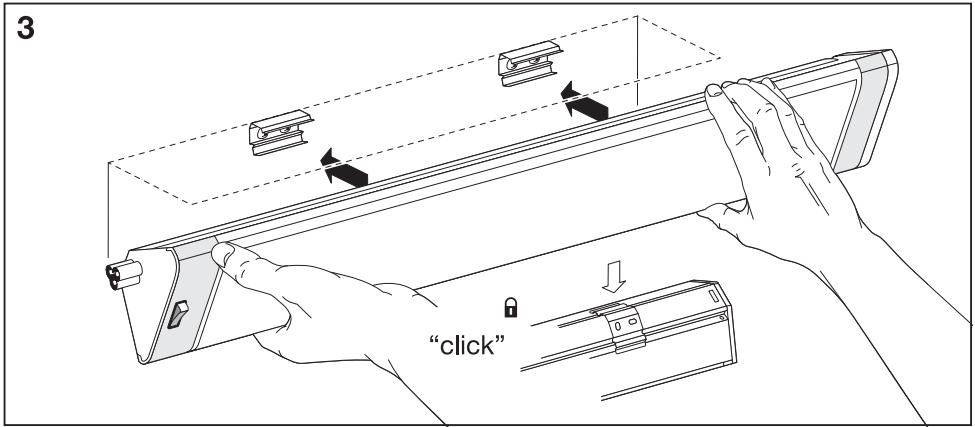

LINEAR LED CORNER

CABINET LUMINAIRE

	EAN	W	lm	K	IP		Temp (°C)	V~	mA	Hz	PF
LINEAR LED CORNER 12W	4058075392120	12	760	3000	20	499 g	-20...+40	220-240	100	50	>0.5
LINEAR LED CORNER 18W	4058075392144	18	1150	3000	20	657 g	-20...+40	220-240	140	50	>0.5