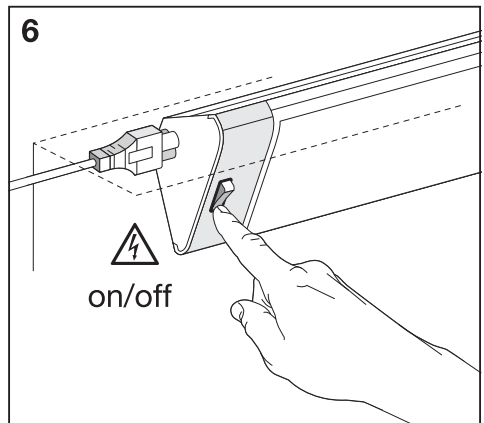

LINEAR LED CORNER

CABINET LUMINAIRE

	EAN	W	lm	K	IP		Temp (°C)	V~	mA	Hz	PF
LINEAR LED CORNER 12W	4058075392120	12	760	3000	20	499 g	-20...+40	220-240	100	50	>0.5
LINEAR LED CORNER 18W	4058075392144	18	1150	3000	20	657 g	-20...+40	220-240	140	50	>0.5