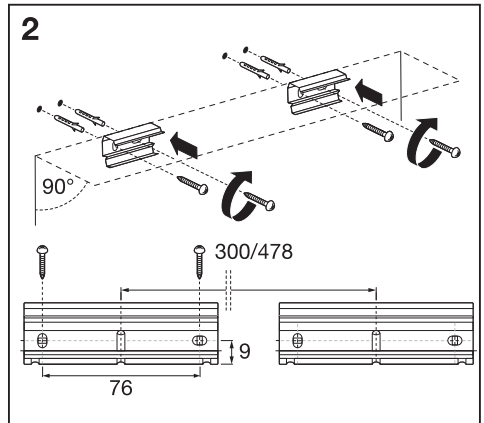

LINEAR LED CORNER

CABINET LUMINAIRE

	EAN	W	lm	K	IP		Temp (°C)	V~	mA	Hz	PF
LINEAR LED CORNER 12W	4058075392120	12	760	3000	20	499 g	-20...+40	220-240	100	50	>0.5
LINEAR LED CORNER 18W	4058075392144	18	1150	3000	20	657 g	-20...+40	220-240	140	50	>0.5